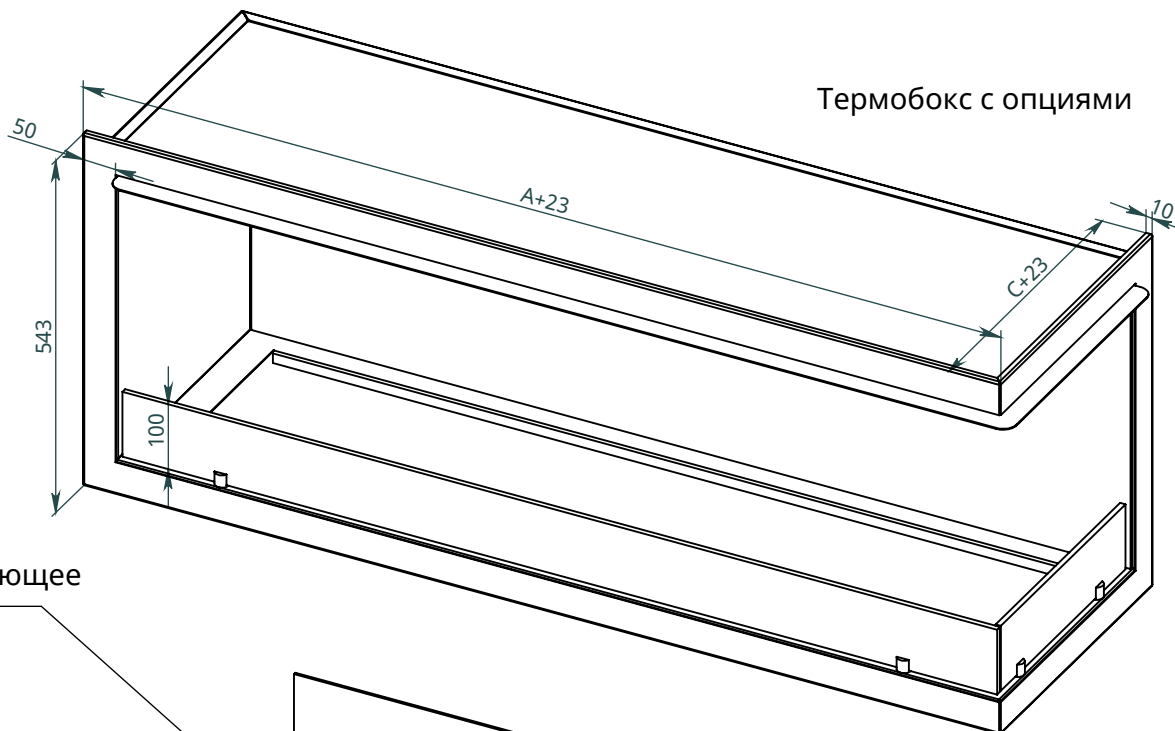

x
neverdark

Термобокс угловой правый Стандартного монтажа (C2-TRC)

для каминов Chalet-II
Инструкции по установке

	Термобокс			Камин	
	A	B	C	X	Y
Модель	Длина термобокса	Высота термобокса	Глубина термобокса	Длина камина	Ширина камина
C2-TRC-800	800	500	410	700	320
C2-TRC-1050	1050			950	
C2-TRC-1300	1300			1200	

Термобокс с опциями

NEVERDARK Термобокс угловой
правый Стандартного монтажа для
Chalet-II (C2-TRC)

Ниша