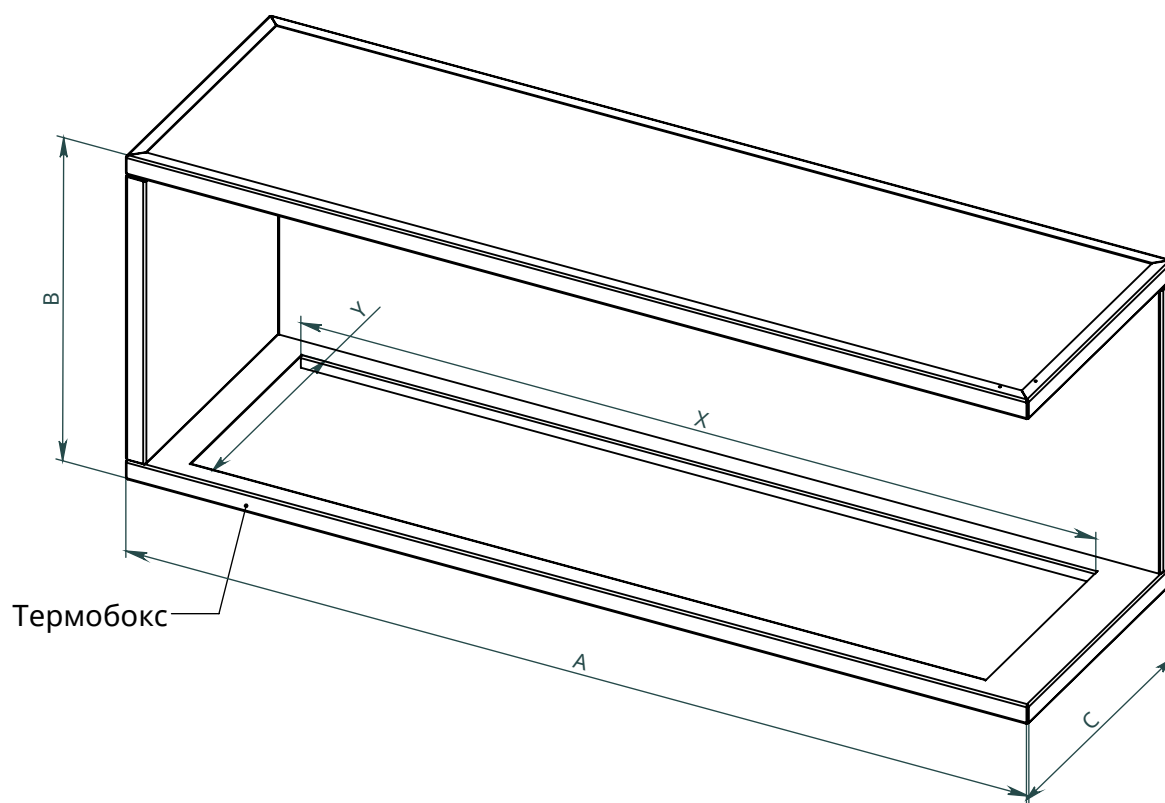

x
neverdark

Термобокс угловой правый Стандартного монтажа (C2-TRC)

для каминов Chalet-II
Инструкции по установке

	Термобокс			Камин	
	A	B	C	X	Y
Модель	Длина термобокса	Высота термобокса	Глубина термобокса	Длина камина	Ширина камина
C2-TRC-800	800	500	410	700	320
C2-TRC-1050	1050			950	
C2-TRC-1300	1300			1200	

Термобокс с опциями

NEVERDARK Термобокс угловой
правый Стандартного монтажа для
Chalet-II (C2-TRC)

Ниша