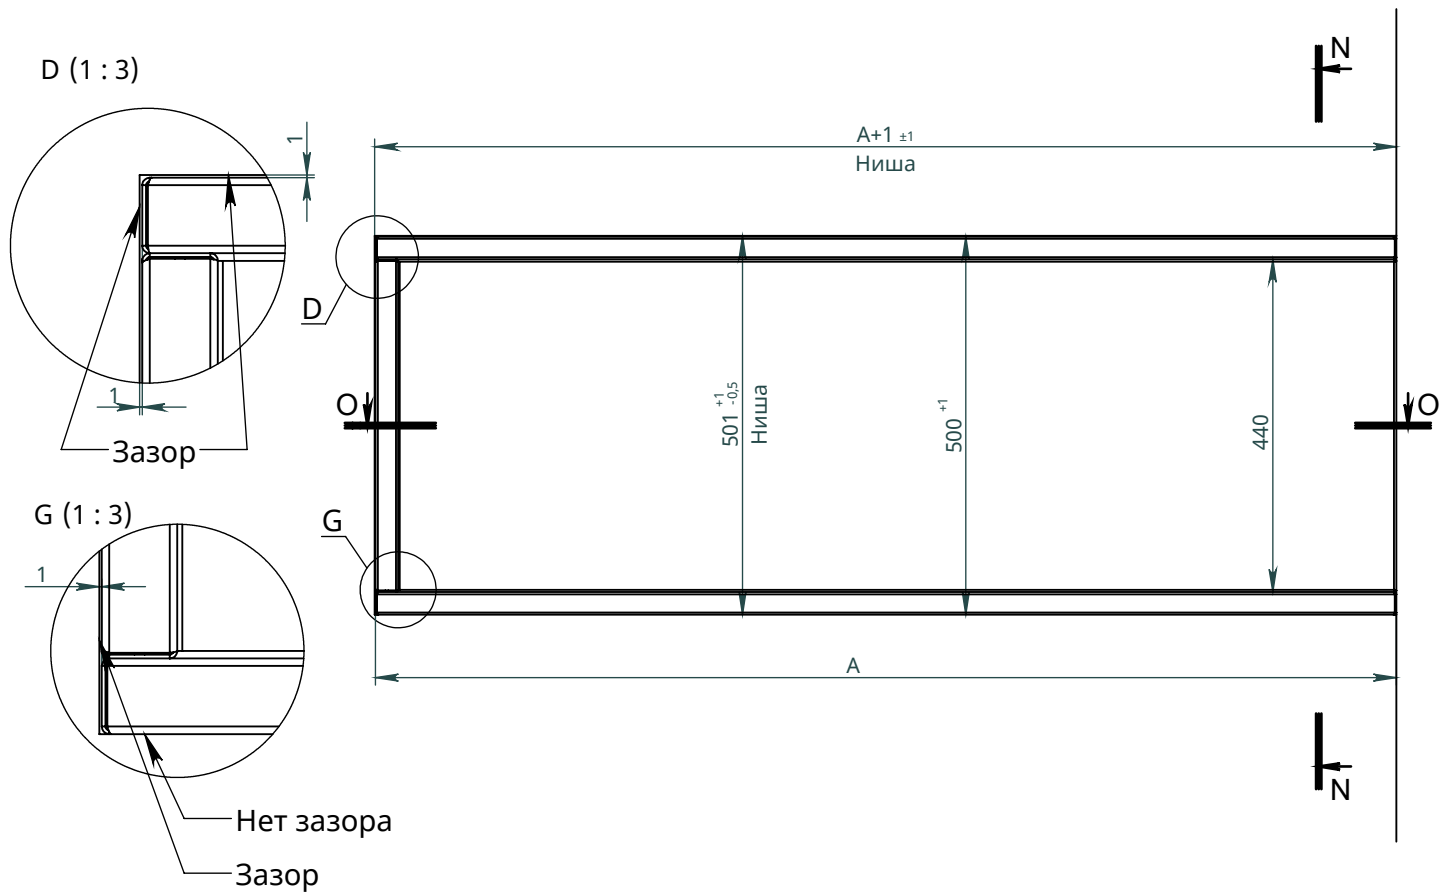

x
neverdark

Термобокс угловой правый Стандартного монтажа (C2-TRC)

для каминов Chalet-II
Инструкции по установке

	Термобокс			Камин	
	A	B	C	X	Y
Модель	Длина термобокса	Высота термобокса	Глубина термобокса	Длина камина	Ширина камина
C2-TRC-800	800	500	410	700	320
C2-TRC-1050	1050			950	
C2-TRC-1300	1300			1200	

Термобокс с опциями

NEVERDARK Термобокс угловой
правый Стандартного монтажа для
Chalet-II (C2-TRC)

Ниша