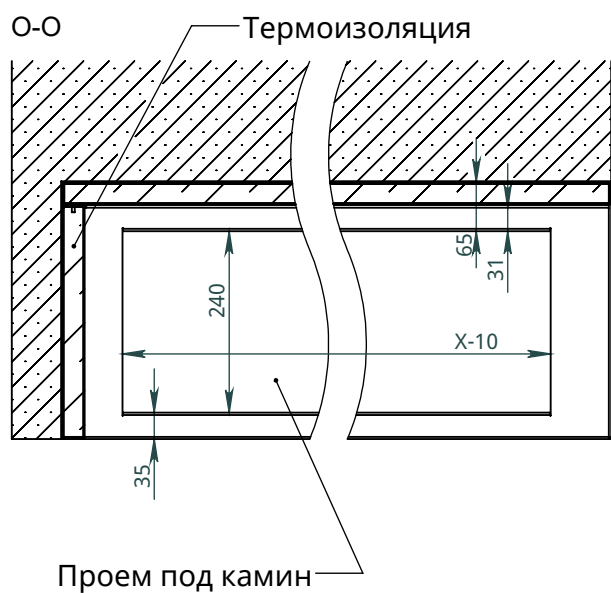

x
neverdark

Термобокс угловой правый Стандартного монтажа (TRC)

для каминов Automatic, Firetec
Инструкции по установке

Модель	Термобокс			Камин	
	A	B	C	X	Y
	Длина термобокса	Высота термобокса	Глубина термобокса	Длина камина	Ширина камина
TRC-800	800	460	340	700	250
TRC-900	900			800	
TRC-1100	1100			1000	
TRC-1300	1300			1200	
TRC-1600	1600			1500	
TRC-2200	2200			2000	
TRC-2700	2700			2500	