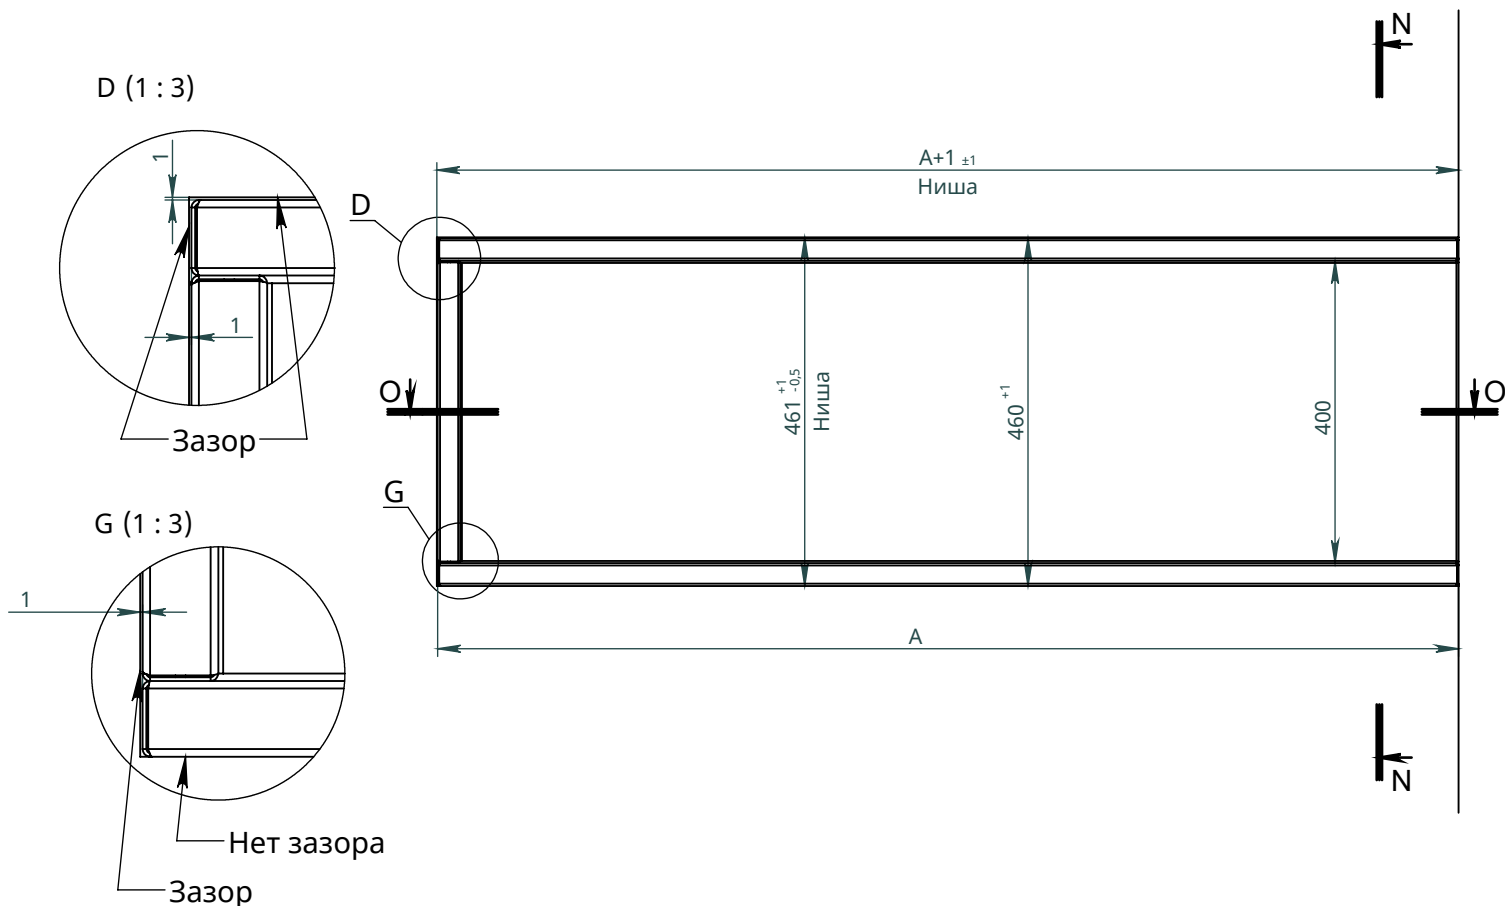

x
neverdark

Термобокс угловой правый Стандартного монтажа (TRC)

для каминов Automatic, Firetec
Инструкции по установке

Модель	Термобокс			Камин	
	A	B	C	X	Y
	Длина термобокса	Высота термобокса	Глубина термобокса	Длина камина	Ширина камина
TRC-800	800	460	340	700	250
TRC-900	900			800	
TRC-1100	1100			1000	
TRC-1300	1300			1200	
TRC-1600	1600			1500	
TRC-2200	2200			2000	
TRC-2700	2700			2500	

NEVERDARK Термобокс угловой
правый Стандартного монтажа для
Automatic, Firetec (TRC)

Ниша