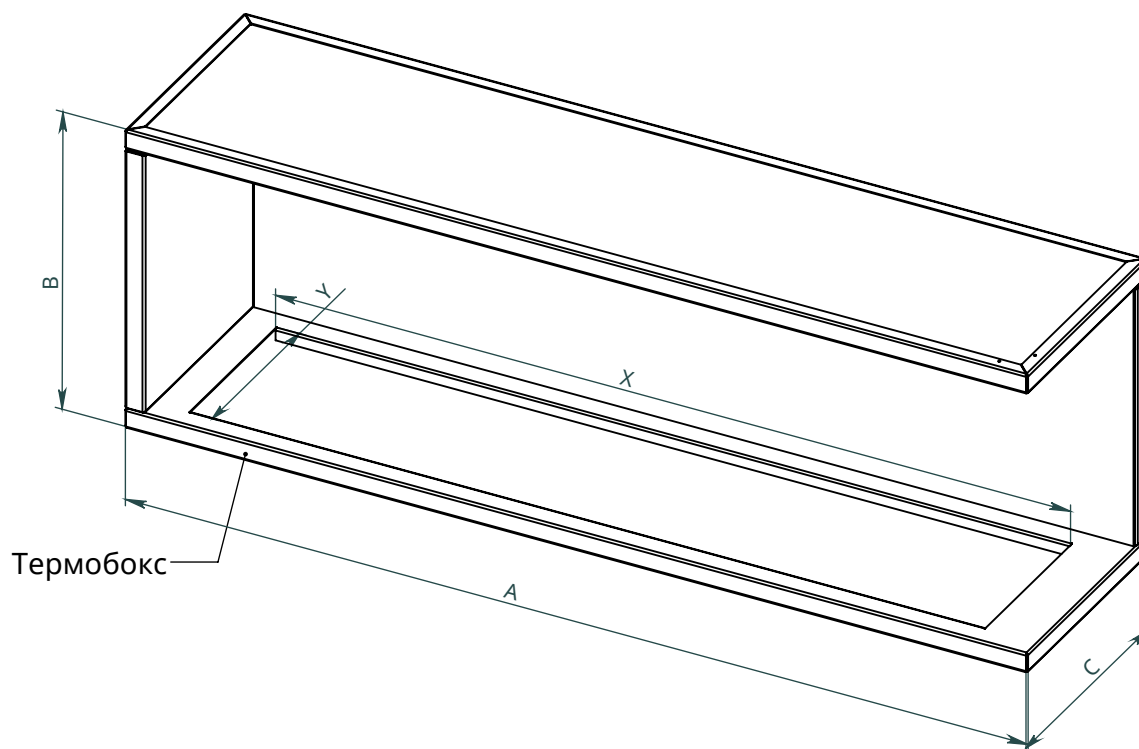

x
neverdark

Термобокс угловой правый Стандартного монтажа (TRC)

для каминов Automatic, Firetec
Инструкции по установке

Модель	Термобокс			Камин	
	A	B	C	X	Y
	Длина термобокса	Высота термобокса	Глубина термобокса	Длина камина	Ширина камина
TRC-800	800	460	340	700	250
TRC-900	900			800	
TRC-1100	1100			1000	
TRC-1300	1300			1200	
TRC-1600	1600			1500	
TRC-2200	2200			2000	
TRC-2700	2700			2500	

NEVERDARK Термобокс угловой
правый Стандартного монтажа для
Automatic, Firetec (TRC)

Ниша