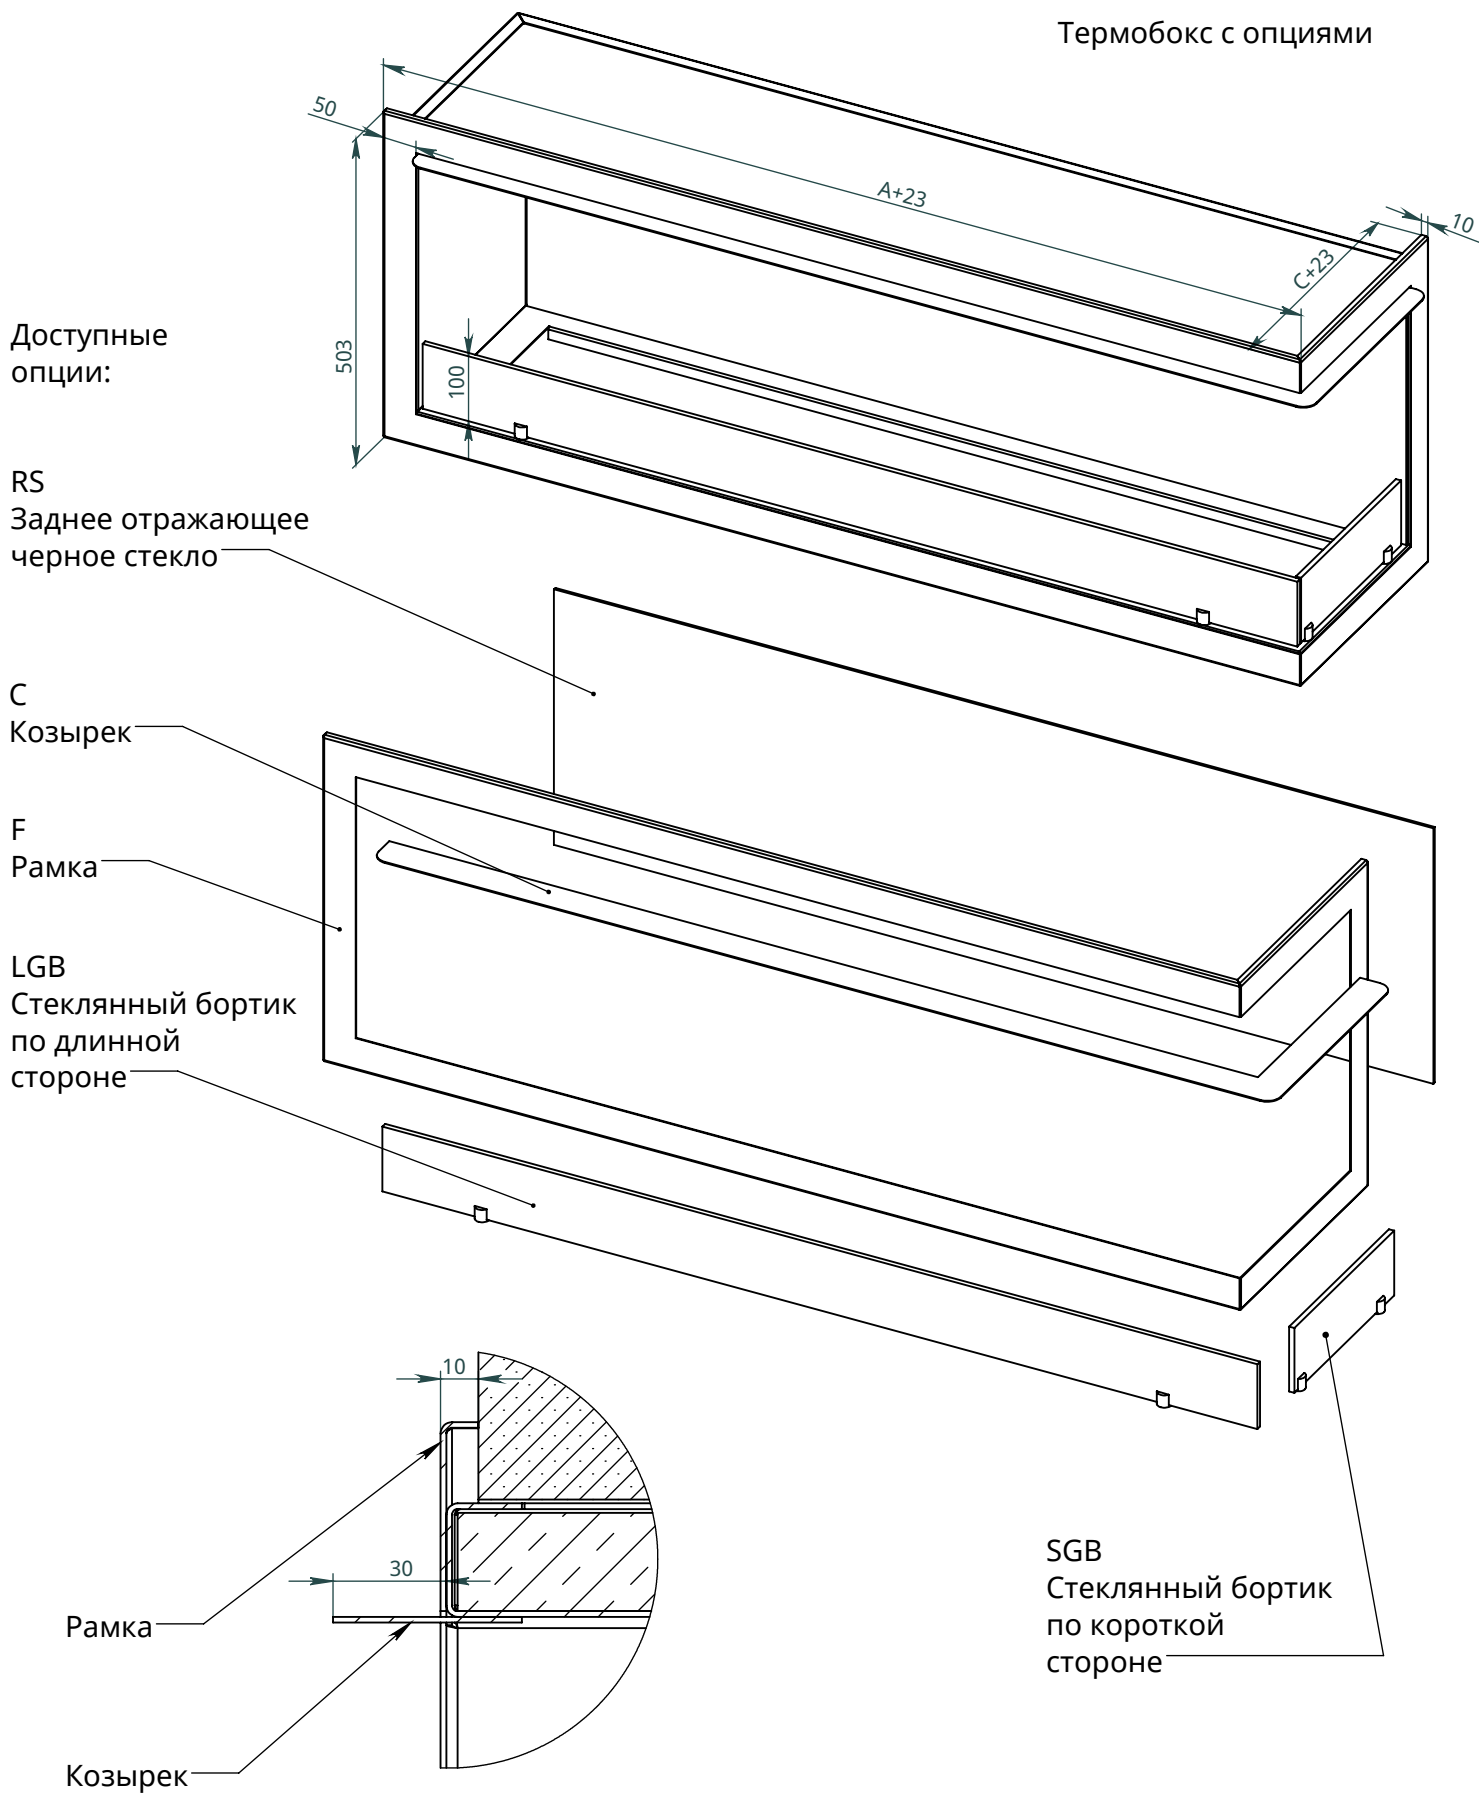

x
neverdark

Термобокс угловой правый Стандартного монтажа (TRC)

для каминов Automatic, Firetec
Инструкции по установке

Модель	Термобокс			Камин	
	A	B	C	X	Y
	Длина термобокса	Высота термобокса	Глубина термобокса	Длина камина	Ширина камина
TRC-800	800	460	340	700	250
TRC-900	900			800	
TRC-1100	1100			1000	
TRC-1300	1300			1200	
TRC-1600	1600			1500	
TRC-2200	2200			2000	
TRC-2700	2700			2500	

NEVERDARK Термобокс угловой
правый Стандартного монтажа для
Automatic, Firetec (TRC)

Ниша