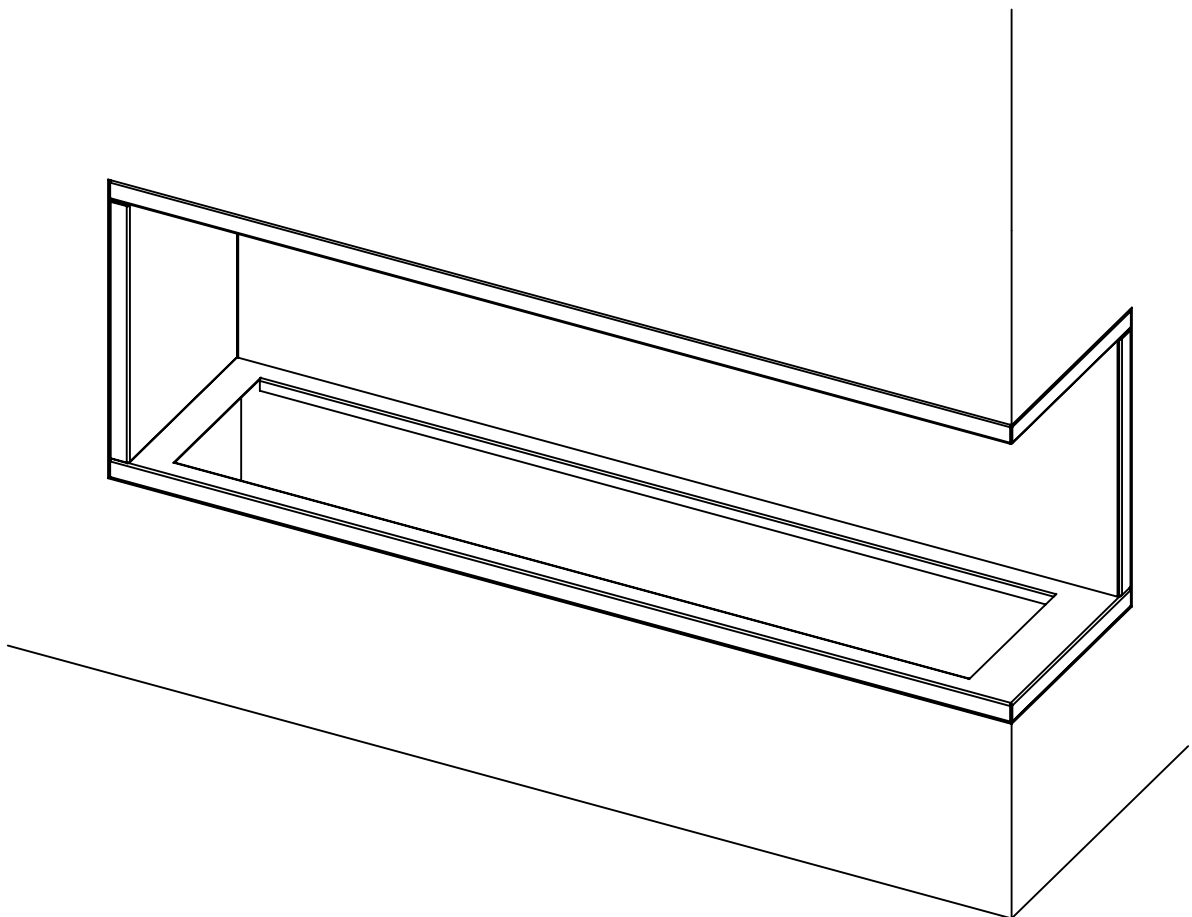

x
neverdark

Термобокс угловой правый Стандартного монтажа (TRC)

для каминов Automatic, Firetec
Инструкции по установке

Модель	Термобокс			Камин	
	A	B	C	X	Y
	Длина термобокса	Высота термобокса	Глубина термобокса	Длина камина	Ширина камина
TRC-800	800	460	340	700	250
TRC-900	900			800	
TRC-1100	1100			1000	
TRC-1300	1300			1200	
TRC-1600	1600			1500	
TRC-2200	2200			2000	
TRC-2700	2700			2500	

NEVERDARK Термобокс угловой
правый Стандартного монтажа для
Automatic, Firetec (TRC)

Ниша