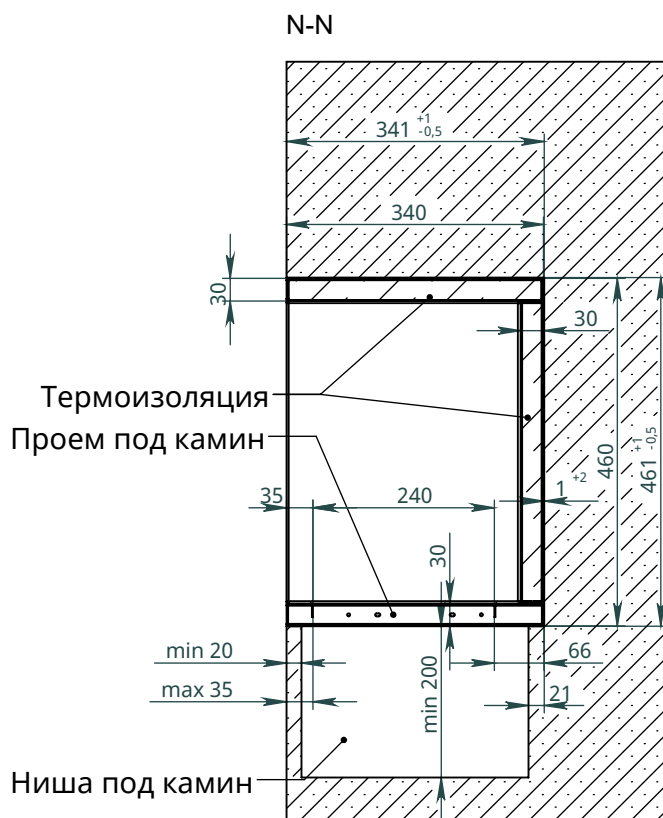

x
neverdark

Термобокс угловой правый Стандартного монтажа (TRC)

для каминов Automatic, Firetec
Инструкции по установке

Модель	Термобокс			Камин	
	A	B	C	X	Y
	Длина термобокса	Высота термобокса	Глубина термобокса	Длина камина	Ширина камина
TRC-800	800	460	340	700	250
TRC-900	900			800	
TRC-1100	1100			1000	
TRC-1300	1300			1200	
TRC-1600	1600			1500	
TRC-2200	2200			2000	
TRC-2700	2700			2500	