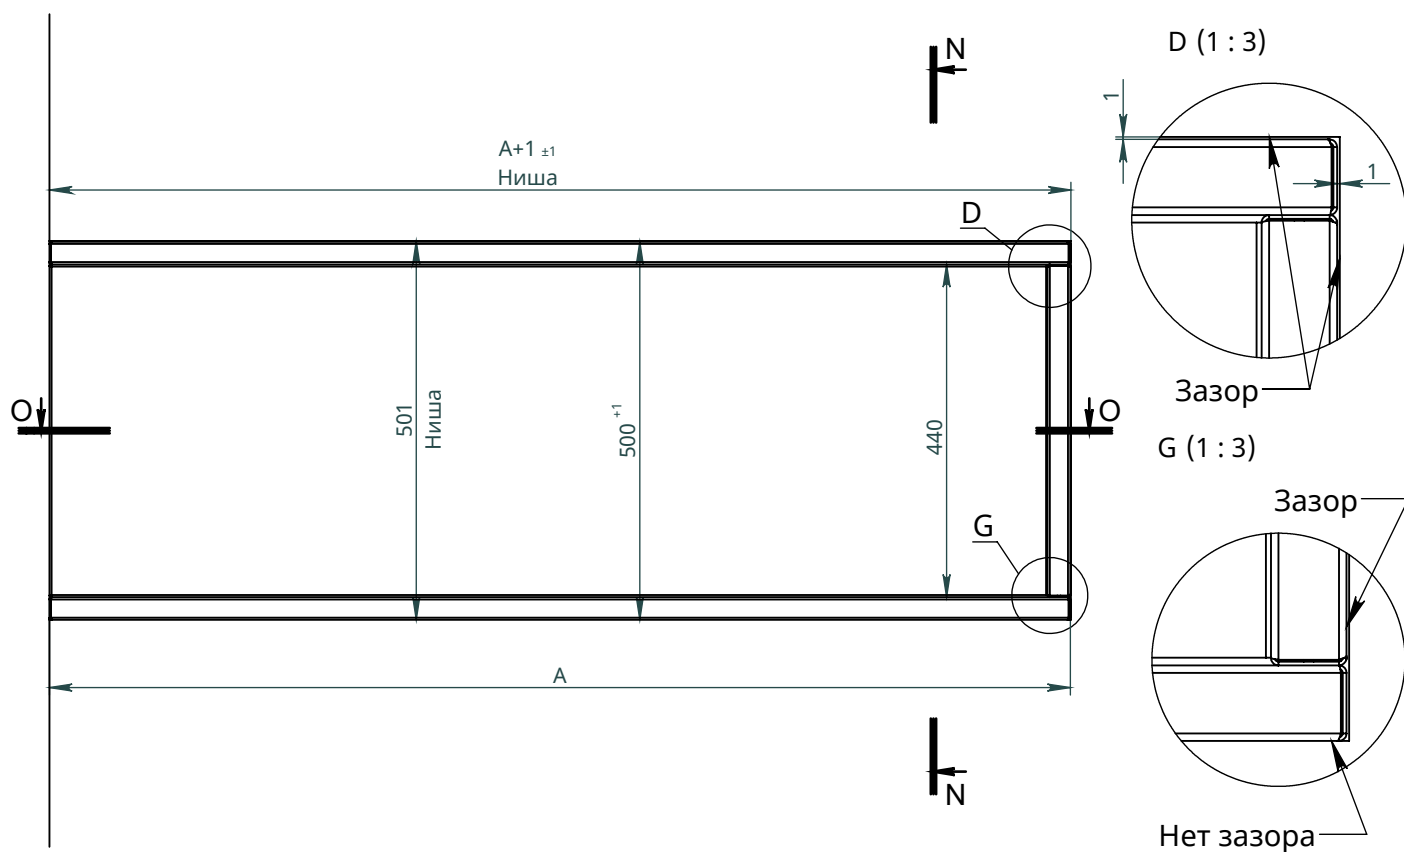

x
neverdark

Термобокс угловой левый Стандартного монтажа (C2-TLC)

для каминов Chalet-II
Инструкции по установке

	Термобокс			Камин	
	A	B	C	X	Y
Модель	Длина термобокса	Высота термобокса	Глубина термобокса	Длина камина	Ширина камина
C2-TLC-800	800	500	410	700	320
C2-TLC-1050	1050			950	
C2-TLC-1300	1300			1200	

Термобокс с опциями

Доступные
опции:

RS
Заднее отражающее
черное стекло

F
Рамка

C
Козырек

SGB
Стеклянный бортик
по короткой
стороне

LGB
Стеклянный бортик
по длинной
стороне

Рамка

Козырек

NEVERDARK Термобокс угловой левый
Стандартного монтажа для Chalet-II
(C2-TLC)

Ниша

Отверстия для фиксации сверху (саморезом 4мм)

Отверстия для фиксации

Доступ к отверстиям через проем