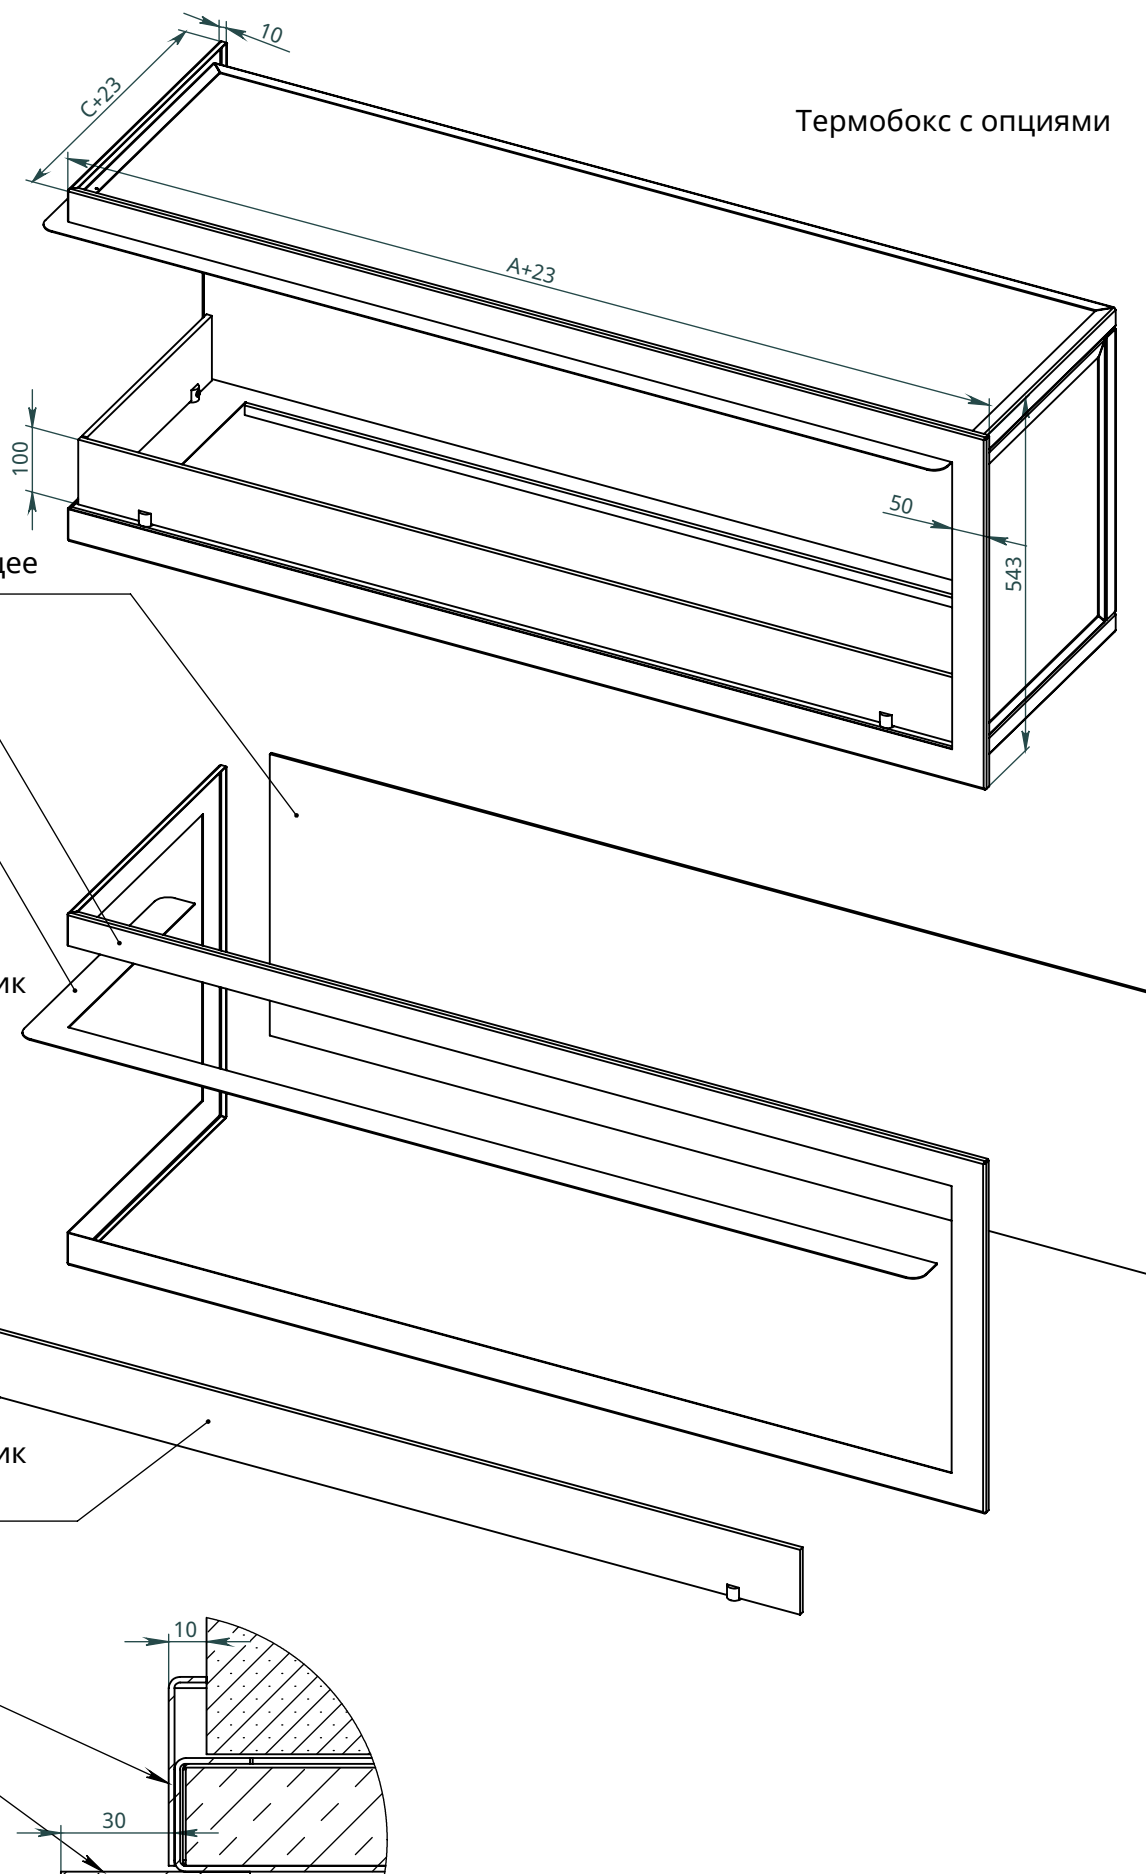

x
neverdark

Термобокс угловой левый Стандартного монтажа (C2-TLC)

для каминов Chalet-II
Инструкции по установке

	Термобокс			Камин	
	A	B	C	X	Y
Модель	Длина термобокса	Высота термобокса	Глубина термобокса	Длина камина	Ширина камина
C2-TLC-800	800	500	410	700	320
C2-TLC-1050	1050			950	
C2-TLC-1300	1300			1200	

Термобокс с опциями

Доступные
опции:

RS
Заднее отражающее
черное стекло

F
Рамка

C
Козырек

SGB
Стеклянный бортик
по короткой
стороне

LGB
Стеклянный бортик
по длинной
стороне

Рамка

Козырек

NEVERDARK Термобокс угловой левый
Стандартного монтажа для Chalet-II
(C2-TLC)

Ниша

Отверстия для фиксации сверху (саморезом 4мм)

Отверстия для фиксации

Доступ к отверстиям через проем