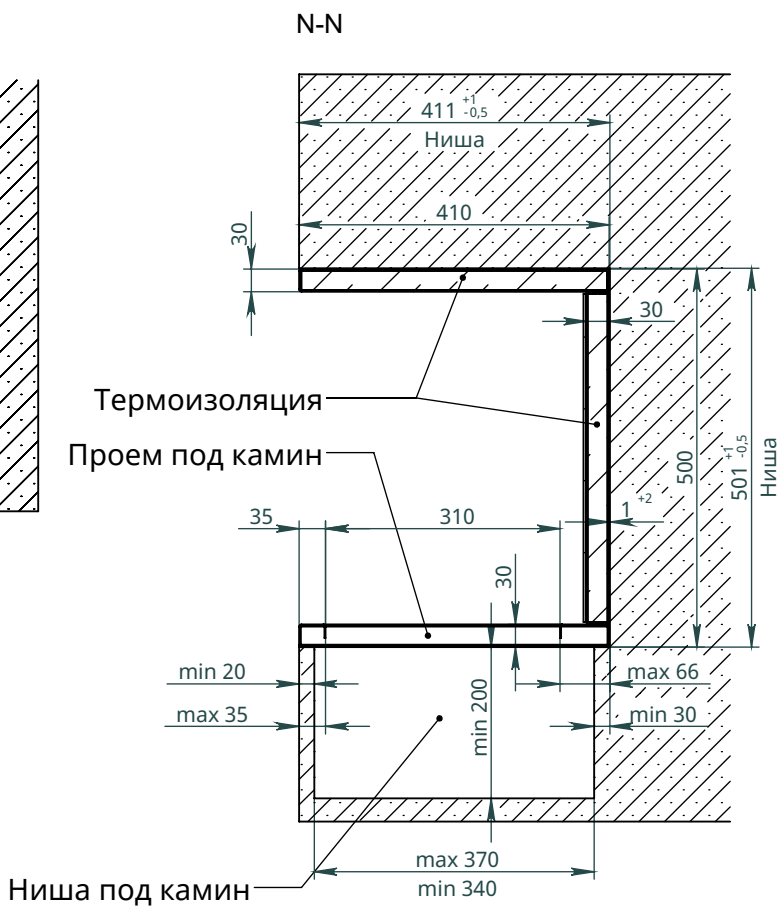

x
neverdark

Термобокс угловой левый Стандартного монтажа (C2-TLC)

для каминов Chalet-II
Инструкции по установке

	Термобокс			Камин	
	A	B	C	X	Y
Модель	Длина термобокса	Высота термобокса	Глубина термобокса	Длина камина	Ширина камина
C2-TLC-800	800	500	410	700	320
C2-TLC-1050	1050			950	
C2-TLC-1300	1300			1200	

Термобокс с опциями

Доступные
опции:

RS
Заднее отражающее
черное стекло

F
Рамка

C
Козырек

SGB
Стеклянный бортик
по короткой
стороне

LGB
Стеклянный бортик
по длинной
стороне

Рамка

Козырек

NEVERDARK Термобокс угловой левый
Стандартного монтажа для Chalet-II
(C2-TLC)

Ниша

Отверстия для фиксации сверху (саморезом 4мм)

Отверстия для фиксации

Доступ к отверстиям через проем