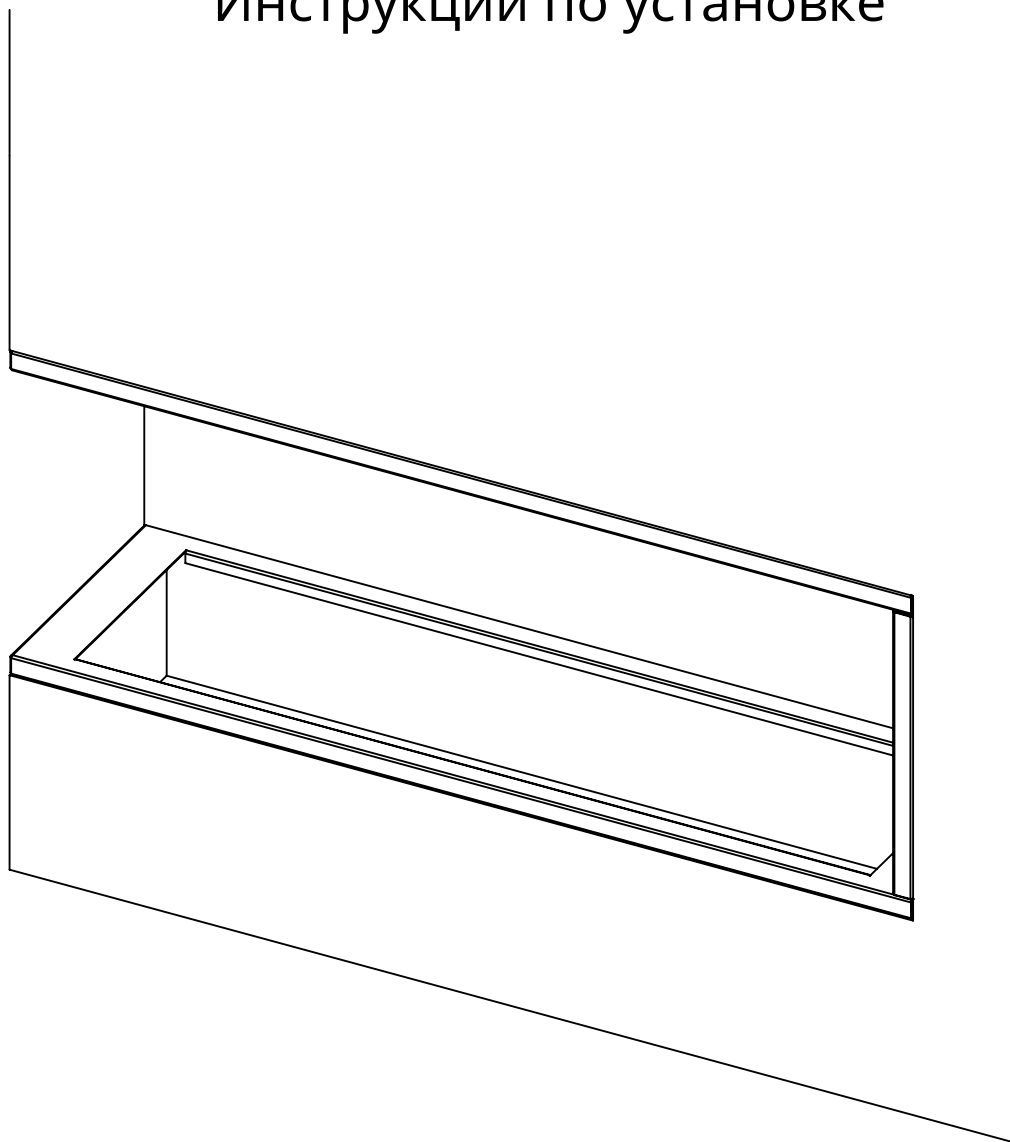

x
neverdark

Термобокс угловой левый Стандартного монтажа (C2-TLC)

для каминов Chalet-II
Инструкции по установке

	Термобокс			Камин	
	A	B	C	X	Y
Модель	Длина термобокса	Высота термобокса	Глубина термобокса	Длина камина	Ширина камина
C2-TLC-800	800	500	410	700	320
C2-TLC-1050	1050			950	
C2-TLC-1300	1300			1200	

Термобокс с опциями

Доступные
опции:

RS
Заднее отражающее
черное стекло

F
Рамка

C
Козырек

SGB
Стеклянный бортик
по короткой
стороне

LGB
Стеклянный бортик
по длинной
стороне

Рамка

Козырек

NEVERDARK Термобокс угловой левый
Стандартного монтажа для Chalet-II
(C2-TLC)

Ниша

Отверстия для фиксации сверху (саморезом 4мм)

Отверстия для фиксации

Доступ к отверстиям через проем