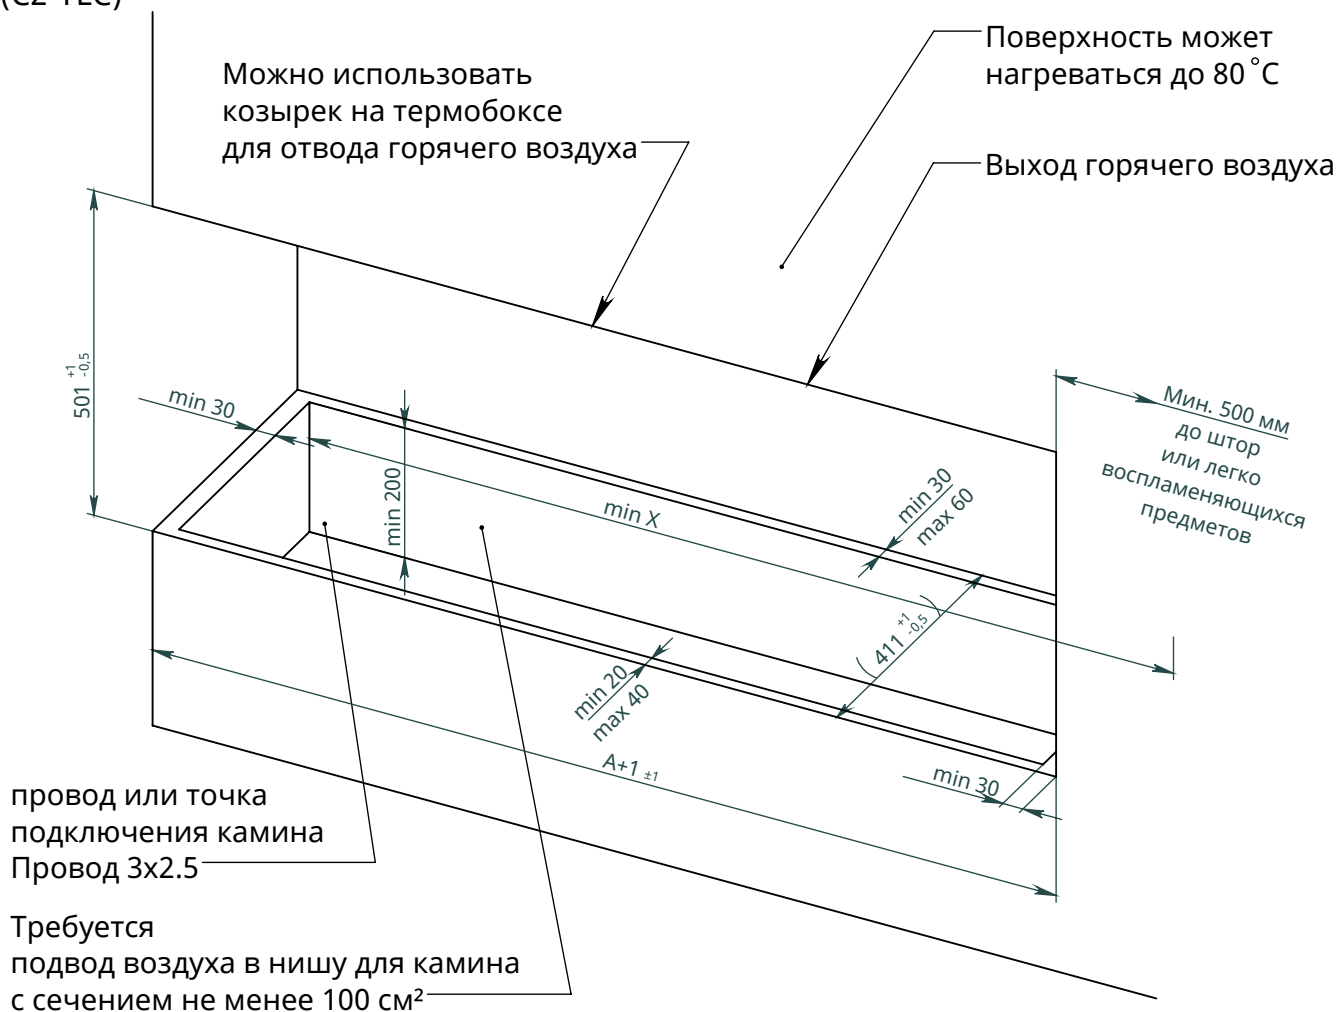

x
neverdark

Термобокс угловой левый Стандартного монтажа (C2-TLC)

для каминов Chalet-II
Инструкции по установке

	Термобокс			Камин	
	A	B	C	X	Y
Модель	Длина термобокса	Высота термобокса	Глубина термобокса	Длина камина	Ширина камина
C2-TLC-800	800	500	410	700	320
C2-TLC-1050	1050			950	
C2-TLC-1300	1300			1200	

Термобокс с опциями

Доступные
опции:

RS
Заднее отражающее
черное стекло

F
Рамка

C
Козырек

SGB
Стеклянный бортик
по короткой
стороне

LGB
Стеклянный бортик
по длинной
стороне

Рамка

Козырек

NEVERDARK Термобокс угловой левый
Стандартного монтажа для Chalet-II
(C2-TLC)

Ниша

Отверстия для фиксации сверху (саморезом 4мм)

Отверстия для фиксации

Доступ к отверстиям через проем