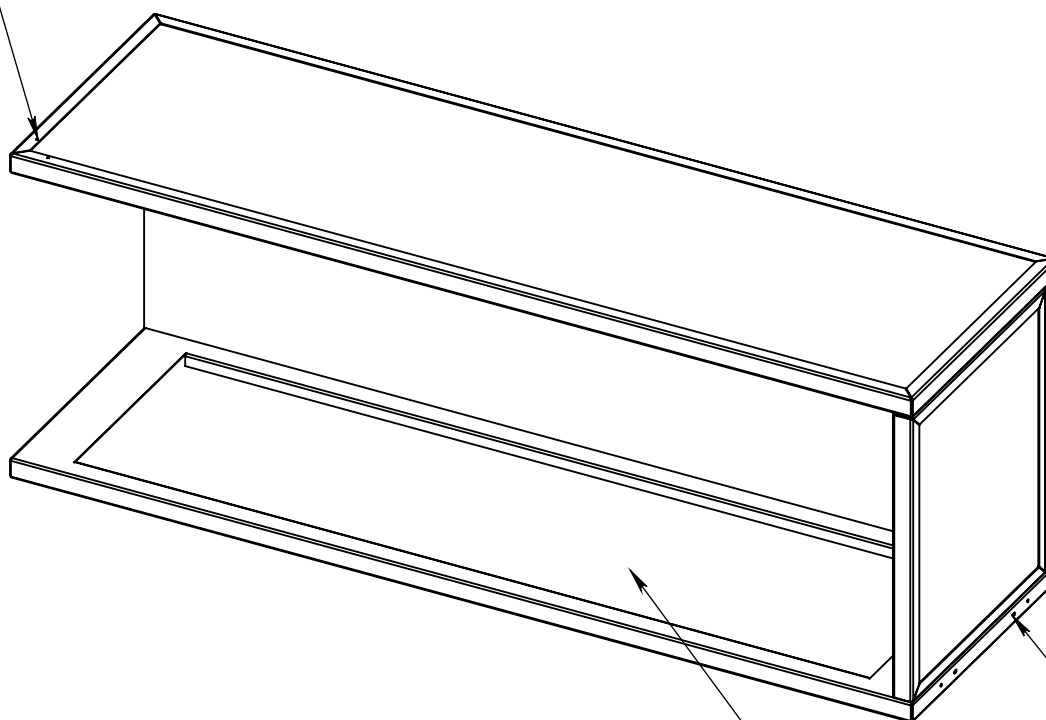

Козырек

NEVERDARK Термобокс угловой левый
Стандартного монтажа для Chalet-II
(C2-TLC)

Ниша

Отверстия для фиксации сверху (саморезом 4мм)

Отверстия для фиксации

Доступ к отверстиям через проем