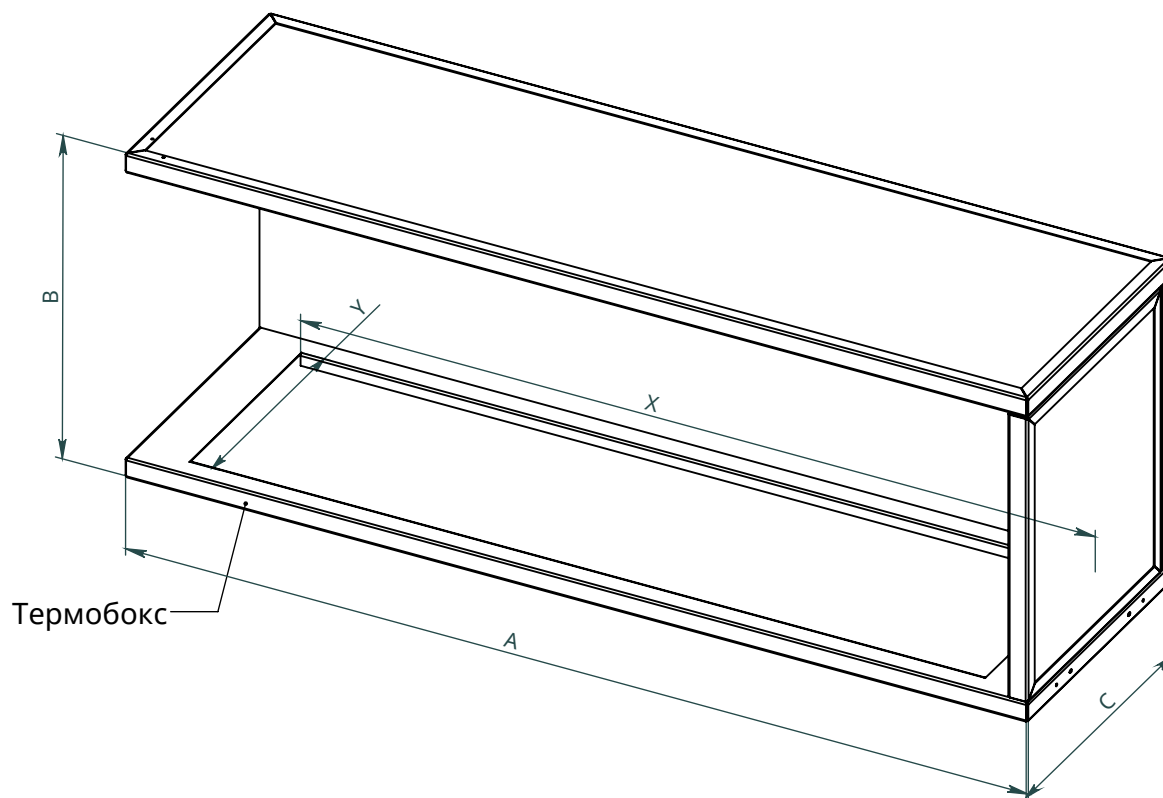

x
neverdark

Термобокс угловой левый Стандартного монтажа (C2-TLC)

для каминов Chalet-II
Инструкции по установке

	Термобокс			Камин	
	A	B	C	X	Y
Модель	Длина термобокса	Высота термобокса	Глубина термобокса	Длина камина	Ширина камина
C2-TLC-800	800	500	410	700	320
C2-TLC-1050	1050			950	
C2-TLC-1300	1300			1200	

Термобокс с опциями

Доступные
опции:

RS
Заднее отражающее
черное стекло

F
Рамка

C
Козырек

SGB
Стеклянный бортик
по короткой
стороне

LGB
Стеклянный бортик
по длинной
стороне

Рамка

Козырек

NEVERDARK Термобокс угловой левый
Стандартного монтажа для Chalet-II
(C2-TLC)

Ниша

Отверстия для фиксации сверху (саморезом 4мм)

Отверстия для фиксации

Доступ к отверстиям через проем