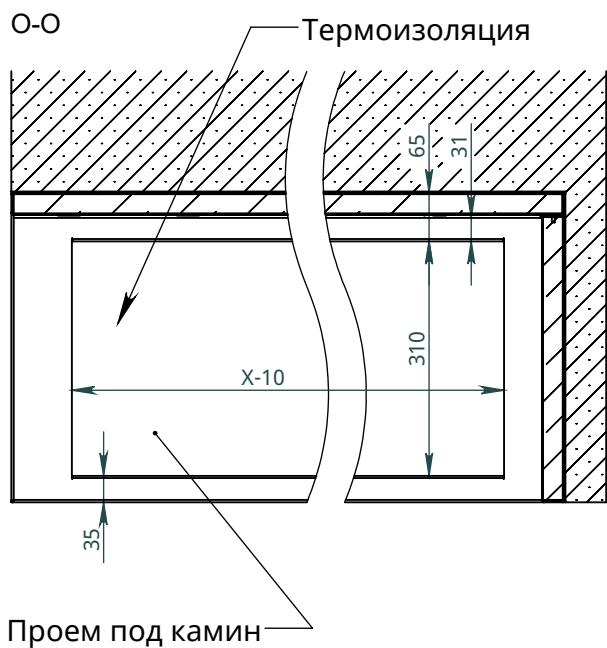

x
neverdark

Термобокс угловой левый Стандартного монтажа (C2-TLC)

для каминов Chalet-II
Инструкции по установке

	Термобокс			Камин	
	A	B	C	X	Y
Модель	Длина термобокса	Высота термобокса	Глубина термобокса	Длина камина	Ширина камина
C2-TLC-800	800	500	410	700	320
C2-TLC-1050	1050			950	
C2-TLC-1300	1300			1200	

Термобокс с опциями

Доступные
опции:

RS
Заднее отражающее
черное стекло

F
Рамка

C
Козырек

SGB
Стеклянный бортик
по короткой
стороне

LGB
Стеклянный бортик
по длинной
стороне

Рамка

Козырек

NEVERDARK Термобокс угловой левый
Стандартного монтажа для Chalet-II
(C2-TLC)

Ниша

Отверстия для фиксации сверху (саморезом 4мм)

Отверстия для фиксации

Доступ к отверстиям через проем