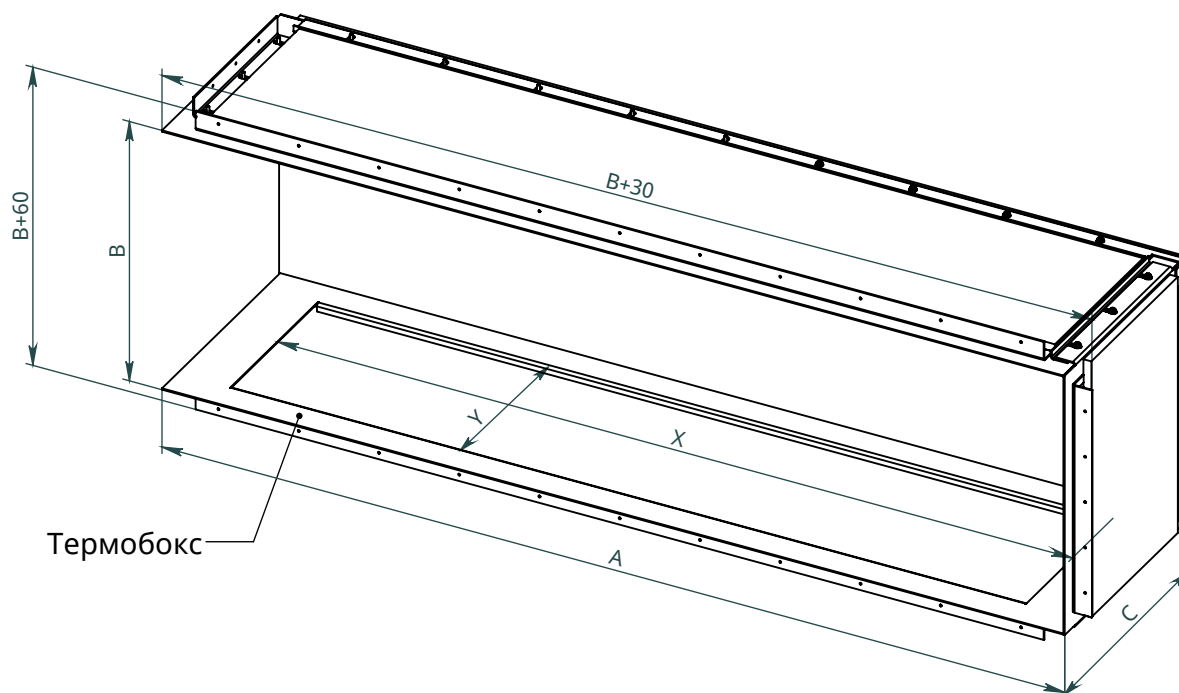

x
neverdark

Термобокс угловой левый Скрытого монтажа (Н-TLC)

для каминов Automatic, Firetec
Инструкция по установке

	Термобокс			Камин	
	A	B	C	X	Y
Модель	Длина термобокса	Высота термобокса	Глубина термобокса	Длина камина	Ширина камина
H-TLC-800	800	400	350	700	250
H-TLC-900	900			800	
H-TLC-1100	1100			1000	
H-TLC-1300	1300			1200	
H-TLC-1600	1600			1500	
H-TLC-2200	2200			2000	
H-TLC-2700	2700			2500	

Термобокс с опциями

Доступные
опции:

C -
Козырек

RS -
Заднее отражающее
черное стекло

SGB -
Бортик по короткой
стороне

LGB -
Бортик по длинной
стороне

Козырек