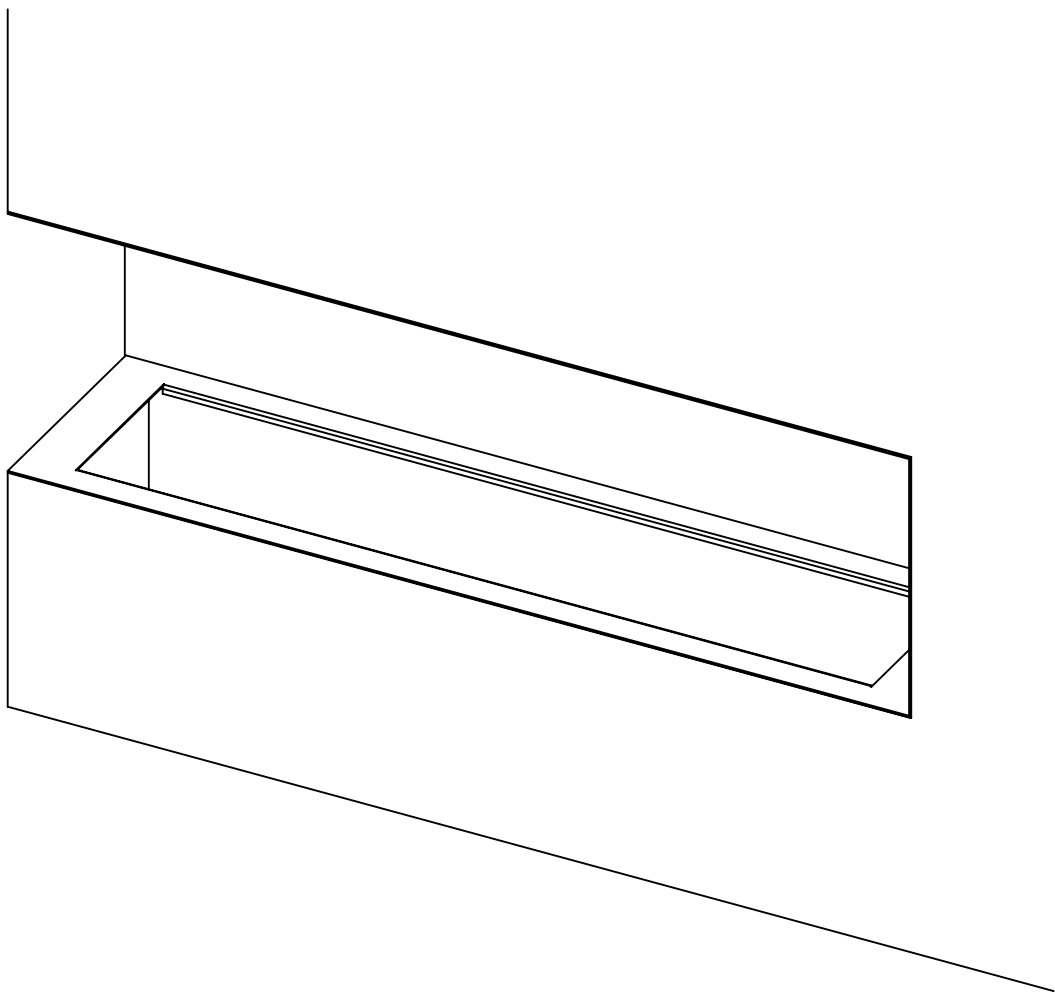

x
neverdark

Термобокс угловой левый Скрытого монтажа (Н-TLC)

для каминов Automatic, Firetec
Инструкция по установке

	Термобокс			Камин	
	A	B	C	X	Y
Модель	Длина термобокса	Высота термобокса	Глубина термобокса	Длина камина	Ширина камина
H-TLC-800	800	400	350	700	250
H-TLC-900	900			800	
H-TLC-1100	1100			1000	
H-TLC-1300	1300			1200	
H-TLC-1600	1600			1500	
H-TLC-2200	2200			2000	
H-TLC-2700	2700			2500	

Термобокс с опциями

Доступные
опции:

C -
Козырек

RS -
Заднее отражающее
черное стекло

SGB -
Бортик по короткой
стороне

LGB -
Бортик по длинной
стороне

Козырек