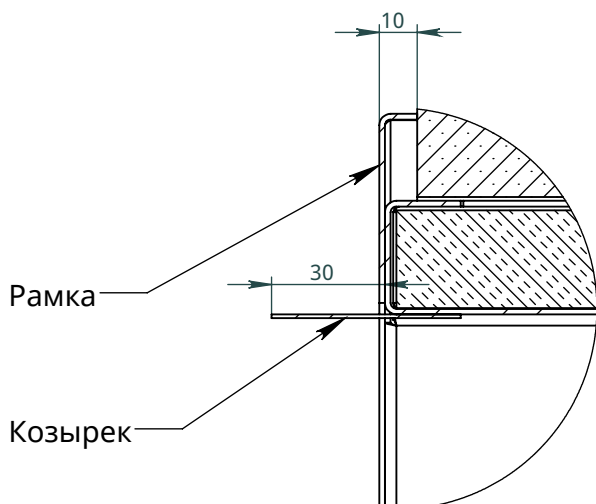

x
neverdark

Термобокс односторонний Стандартного монтажа (TSS)

для каминов Automatic, Firetec
Инструкции по установке

Модель	Термобокс			Камин	
	A	B	C	X	Y
	Длина термобокса	Высота термобокса	Глубина термобокса	Длина камина	Ширина камина
TSS-800	800	460	340	700	250
TSS-900	900			800	
TSS-1100	1100			1000	
TSS-1300	1300			1200	
TSS-1600	1600			1400	
TSS-2200	2200			1700	
TSS-2700	2700			2600	

NEVERDARK Термобокс
односторонний Стандартного
монтажа для Automatic, Firetec
(TSS)

Опции

Термобокс с опциями

Доступные
опции:

RS
Заднее отражающее стекло черное

C
Козырек

F
Рамка

LGB
Стекло