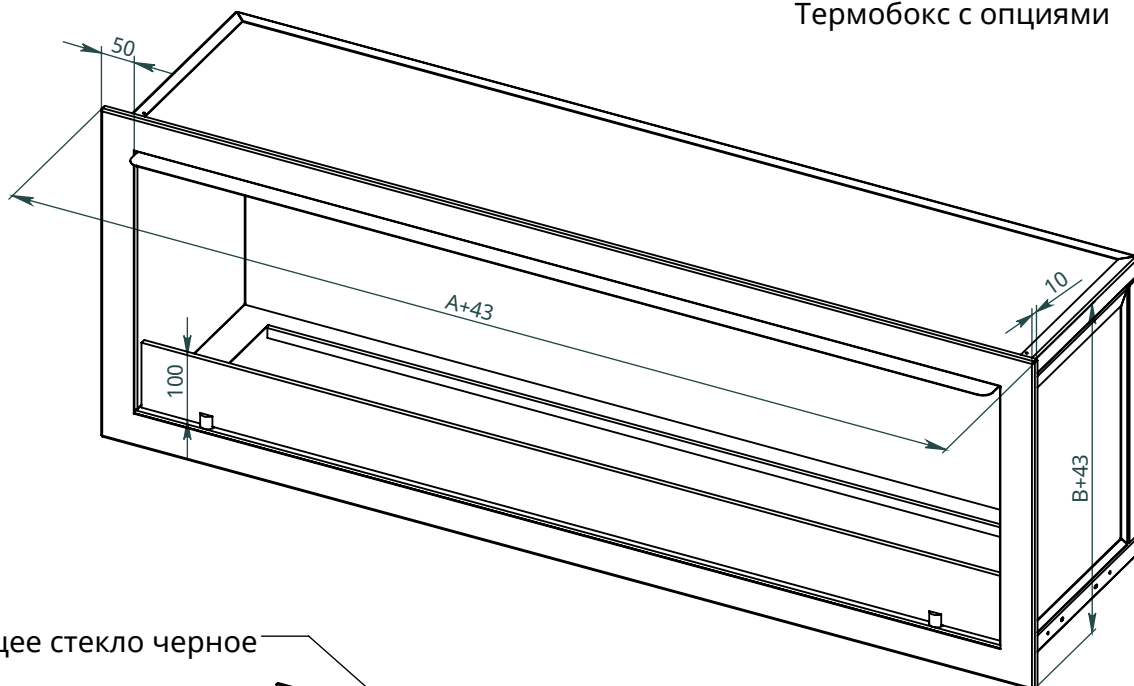

x
neverdark

Термобокс односторонний Стандартного монтажа (TSS)

для каминов Automatic, Firetec
Инструкции по установке

Модель	Термобокс			Камин	
	A	B	C	X	Y
	Длина термобокса	Высота термобокса	Глубина термобокса	Длина камина	Ширина камина
TSS-800	800	460	340	700	250
TSS-900	900			800	
TSS-1100	1100			1000	
TSS-1300	1300			1200	
TSS-1600	1600			1400	
TSS-2200	2200			1700	
TSS-2700	2700			2600	

NEVERDARK Термобокс
односторонний Стандартного
монтажа для Automatic, Firetec
(TSS)

Опции

Термобокс с опциями

Доступные
опции:

RS
Заднее отражающее стекло черное

C
Козырек

F
Рамка

LGB
Стекло