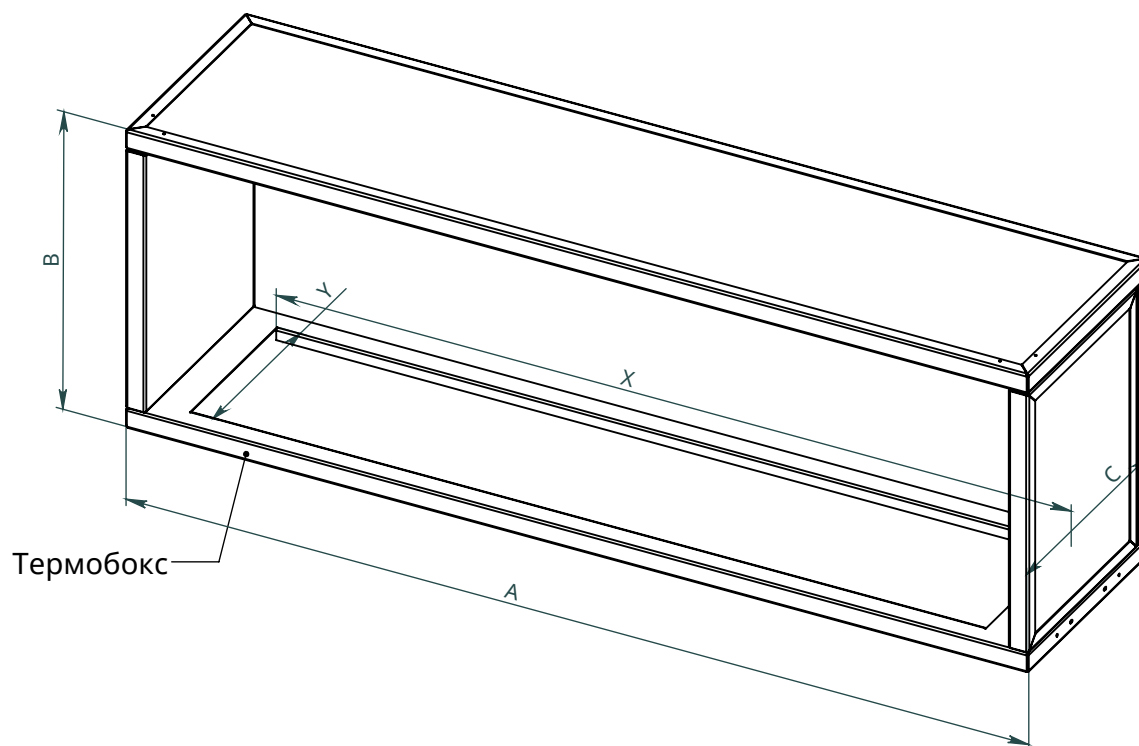

x
neverdark

Термобокс односторонний Стандартного монтажа (TSS)

для каминов Automatic, Firetec
Инструкции по установке

Модель	Термобокс			Камин	
	A	B	C	X	Y
	Длина термобокса	Высота термобокса	Глубина термобокса	Длина камина	Ширина камина
TSS-800	800	460	340	700	250
TSS-900	900			800	
TSS-1100	1100			1000	
TSS-1300	1300			1200	
TSS-1600	1600			1400	
TSS-2200	2200			1700	
TSS-2700	2700			2600	

NEVERDARK Термобокс
односторонний Стандартного
монтажа для Automatic, Firetec
(TSS)

Опции

Термобокс с опциями

Доступные
опции:

RS
Заднее отражающее стекло черное

C
Козырек

F
Рамка

LGB
Стекло