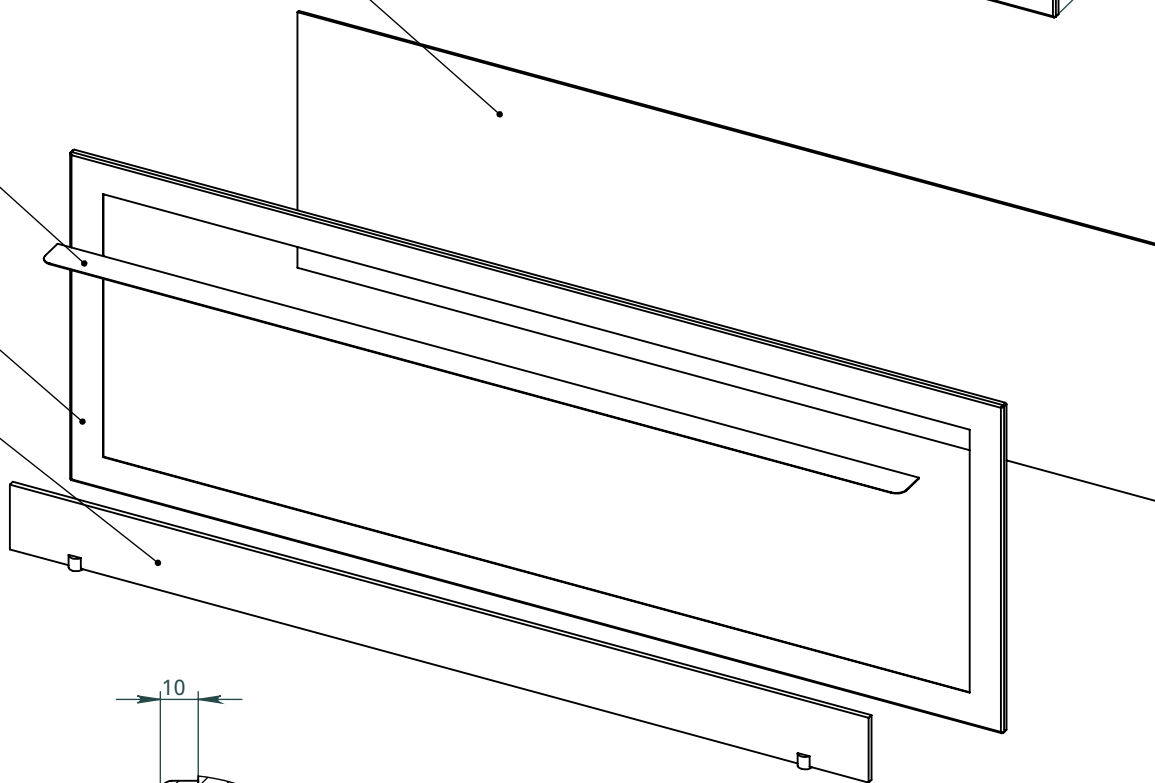

x
neverdark

Термобокс односторонний Стандартного монтажа (TSS)

для каминов Automatic, Firetec
Инструкции по установке

Модель	Термобокс			Камин	
	A	B	C	X	Y
	Длина термобокса	Высота термобокса	Глубина термобокса	Длина камина	Ширина камина
TSS-800	800	460	340	700	250
TSS-900	900			800	
TSS-1100	1100			1000	
TSS-1300	1300			1200	
TSS-1600	1600			1400	
TSS-2200	2200			1700	
TSS-2700	2700			2600	

NEVERDARK Термобокс
односторонний Стандартного
монтажа для Automatic, Firetec
(TSS)

Опции

Термобокс с опциями

Доступные
опции:

RS
Заднее отражающее стекло черное

C
Козырек

F
Рамка

LGB
Стекло