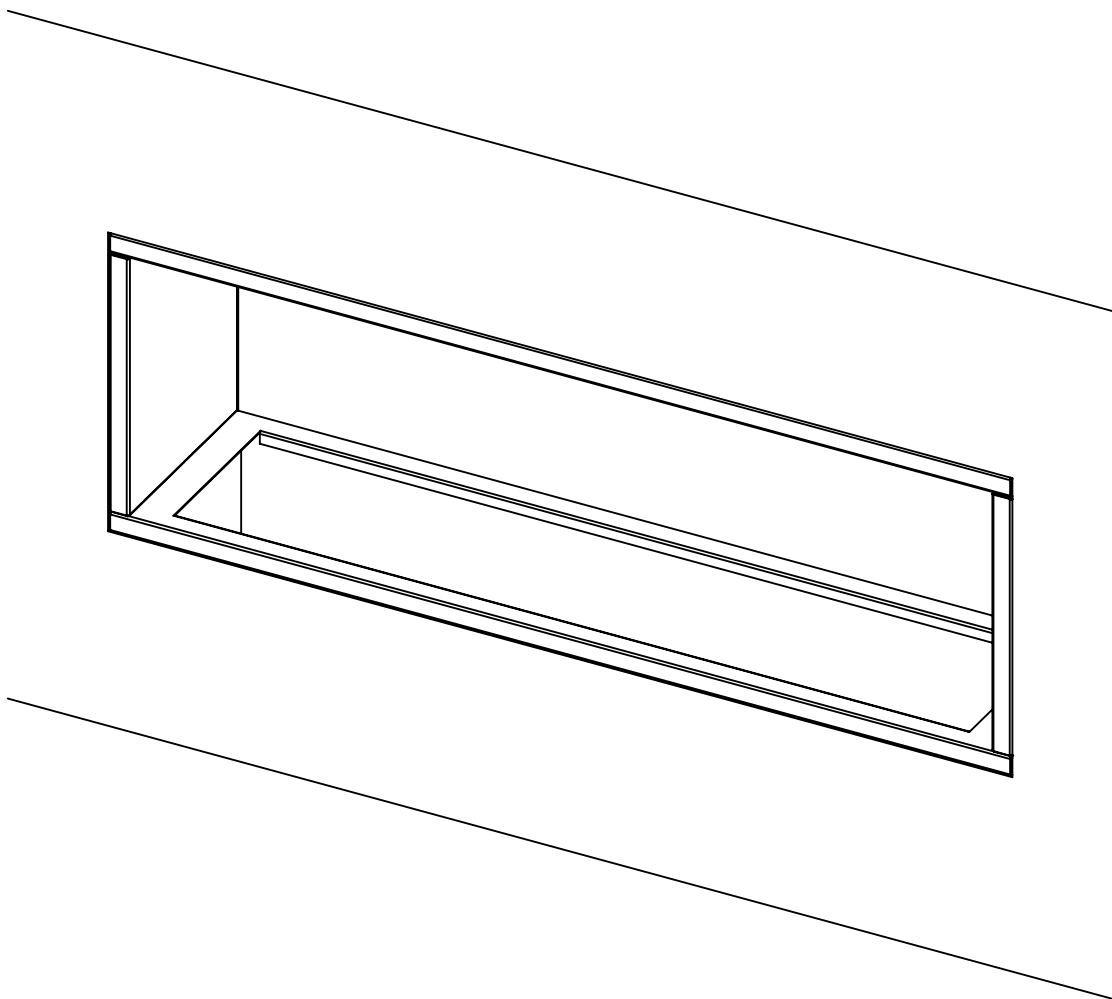

x
neverdark

Термобокс односторонний Стандартного монтажа (TSS)

для каминов Automatic, Firetec
Инструкции по установке

Модель	Термобокс			Камин	
	A	B	C	X	Y
	Длина термобокса	Высота термобокса	Глубина термобокса	Длина камина	Ширина камина
TSS-800	800	460	340	700	250
TSS-900	900			800	
TSS-1100	1100			1000	
TSS-1300	1300			1200	
TSS-1600	1600			1400	
TSS-2200	2200			1700	
TSS-2700	2700			2600	

NEVERDARK Термобокс
односторонний Стандартного
монтажа для Automatic, Firetec
(TSS)

Опции

Термобокс с опциями

Доступные
опции:

RS
Заднее отражающее стекло черное

C
Козырек

F
Рамка

LGB
Стекло