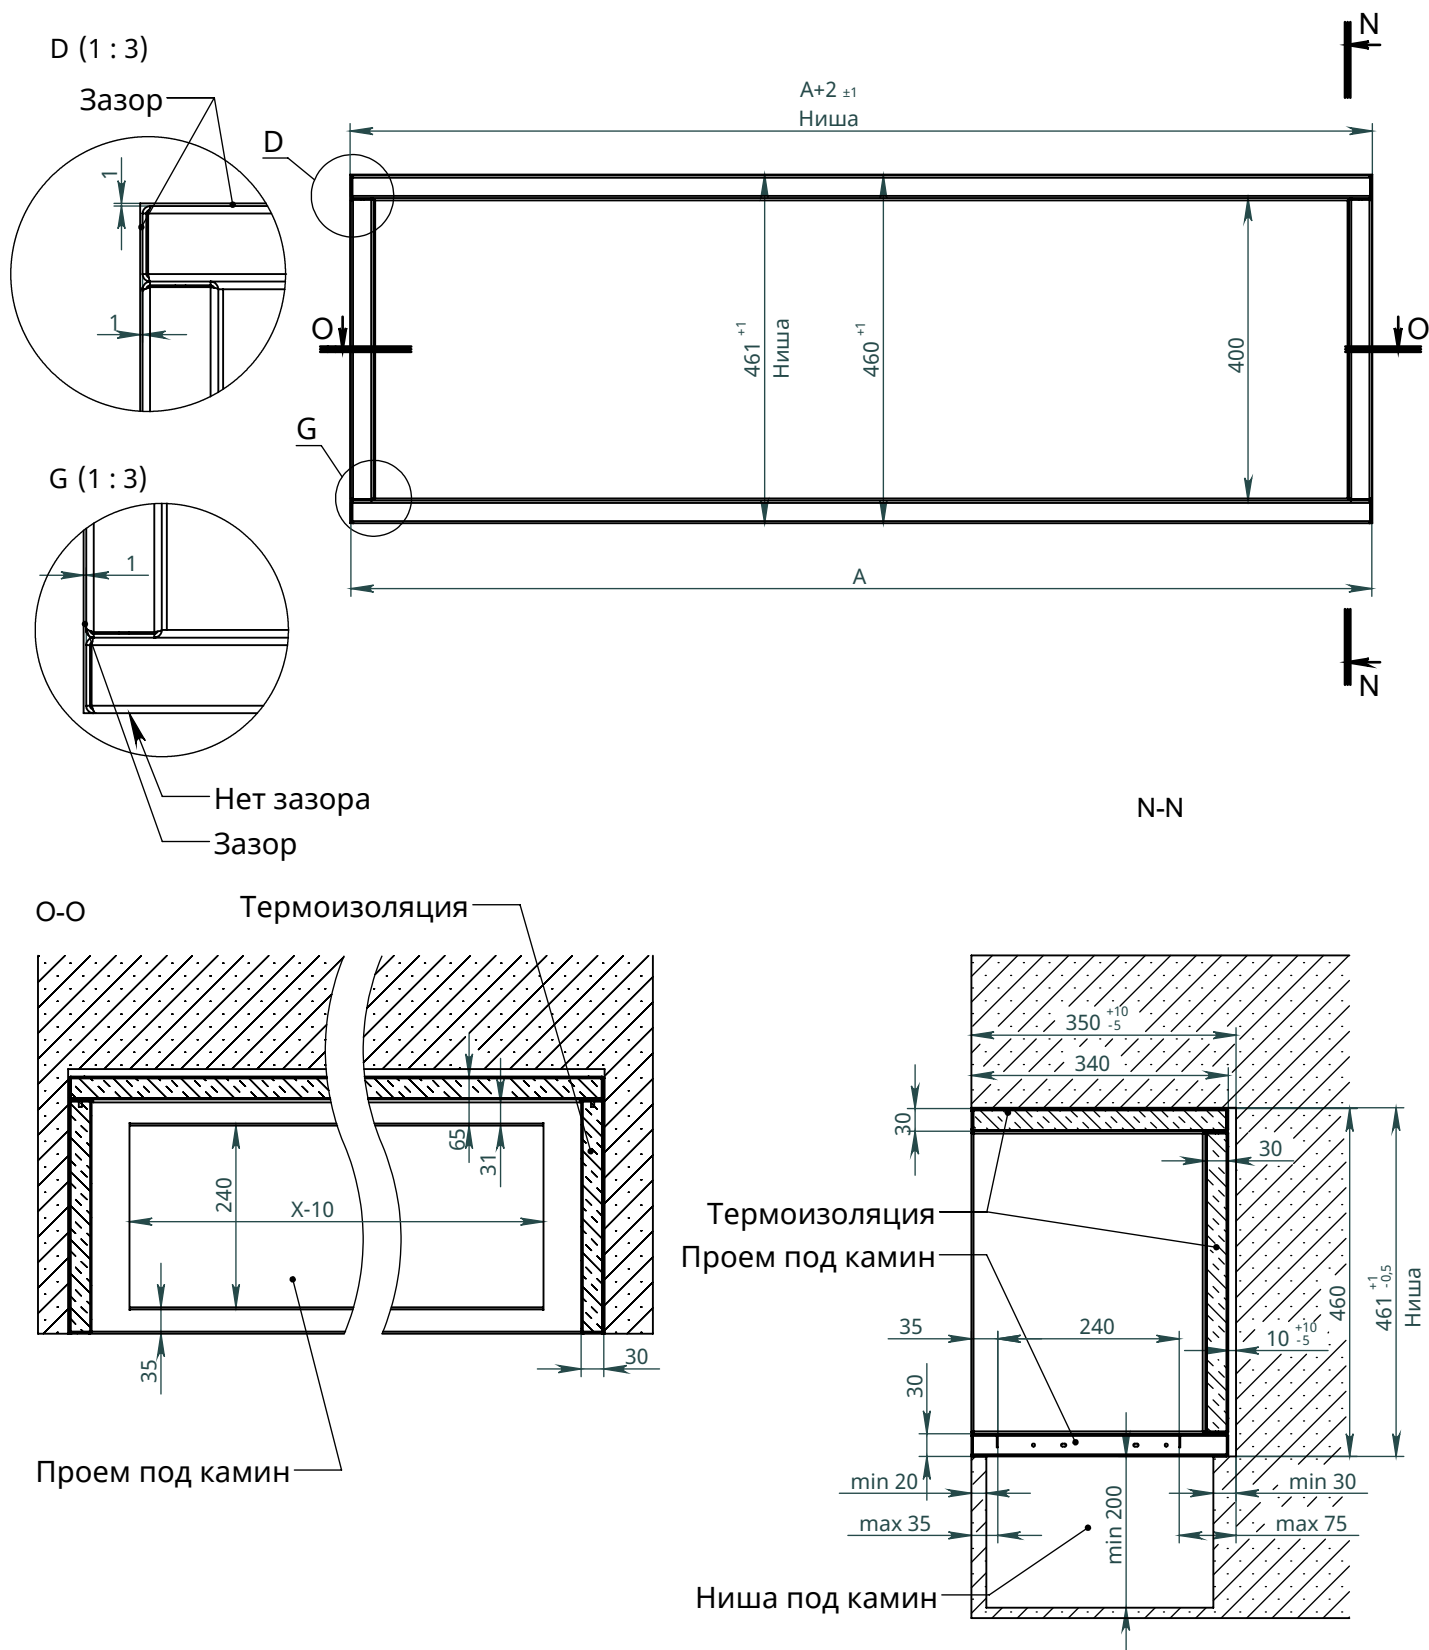

NEVERDARK Термобокс
односторонний Стандартного
монтажа для Automatic, Firetec
(TSS)

Размеры