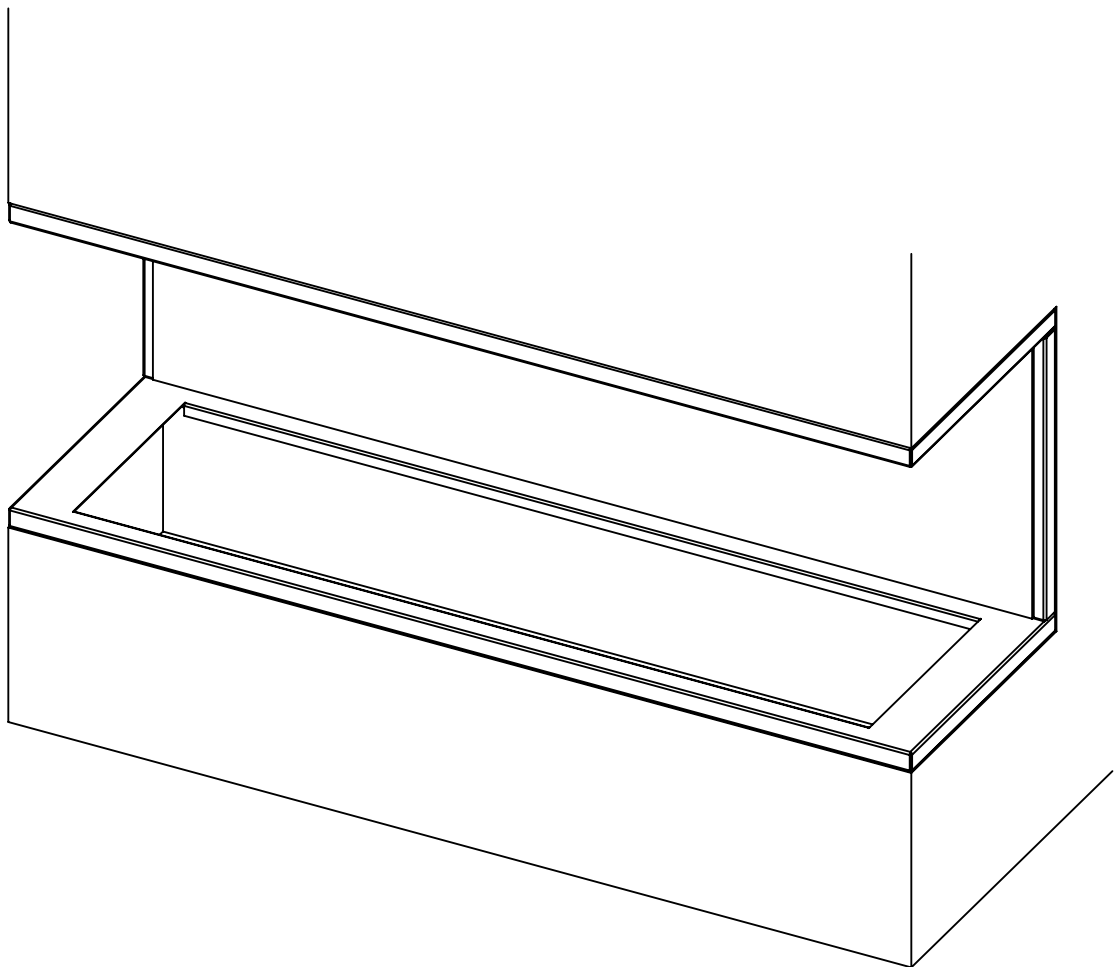

x
neverdark

Термобокс трьохсторонній Стандартного монтажу (C2-TTS)

для камінів Chalet-II
Інструкція з установки

	Термобокс			Камін	
	A	B	C	X	Y
Модель	Довжина термобокса	Висота термобокса	Глибина термобокса	Довжина каміна	Ширина каміна
C2-TTS-800	800	500	410	700	320
C2-TTS-1050	1050			950	
C2-TTS-1300	1300			1200	

Термобокс з опціями

Доступні
опції:

RS -
Задній скляний
екран

F -
Рама

C -
Козирьок

LGB -
Скляний бортик
по довгій
стороні

Рамка

Козирьок