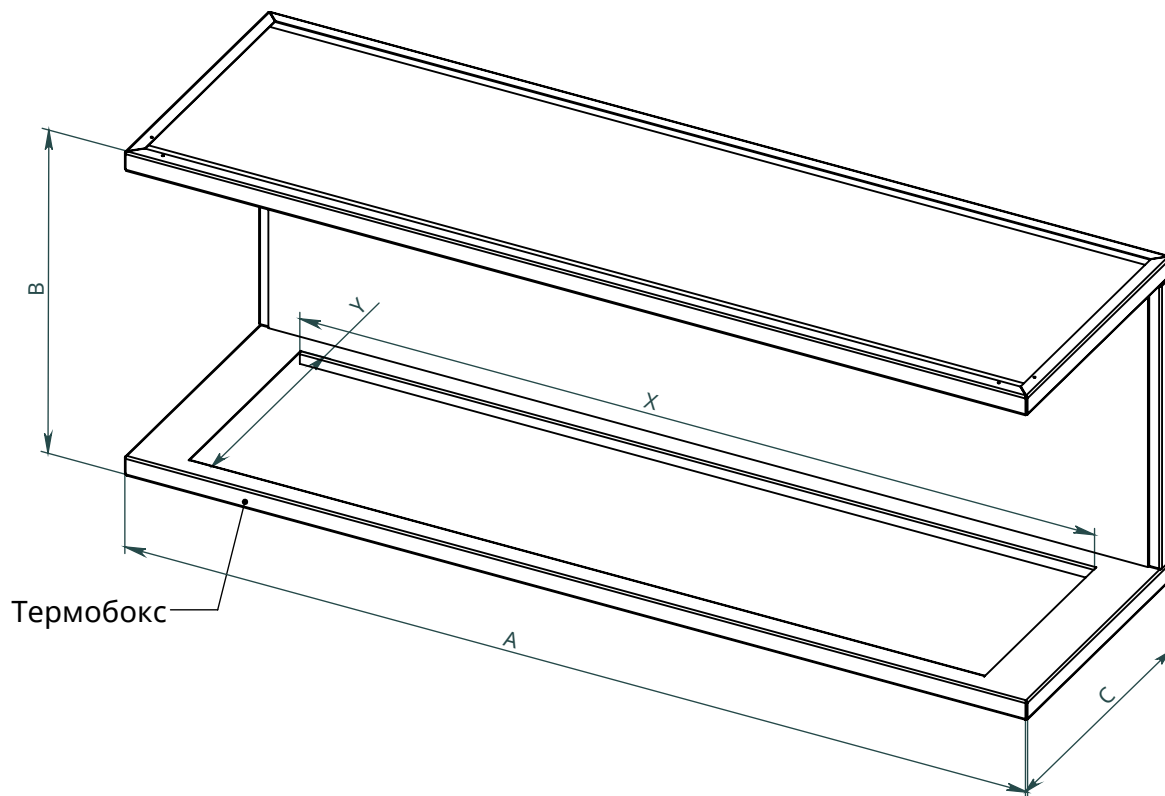

x
neverdark

Термобокс трьохсторонній Стандартного монтажу (C2-TTS)

для камінів Chalet-II
Інструкція з установки

	Термобокс			Камін	
	A	B	C	X	Y
Модель	Довжина термобокса	Висота термобокса	Глибина термобокса	Довжина каміна	Ширина каміна
C2-TTS-800	800	500	410	700	320
C2-TTS-1050	1050			950	
C2-TTS-1300	1300			1200	

Термобокс з опціями

Доступні
опції:

RS -
Задній скляний
екран

F -
Рама

C -
Козирьок

LGB -
Скляний бортик
по довгій
стороні

Рамка

Козирьок