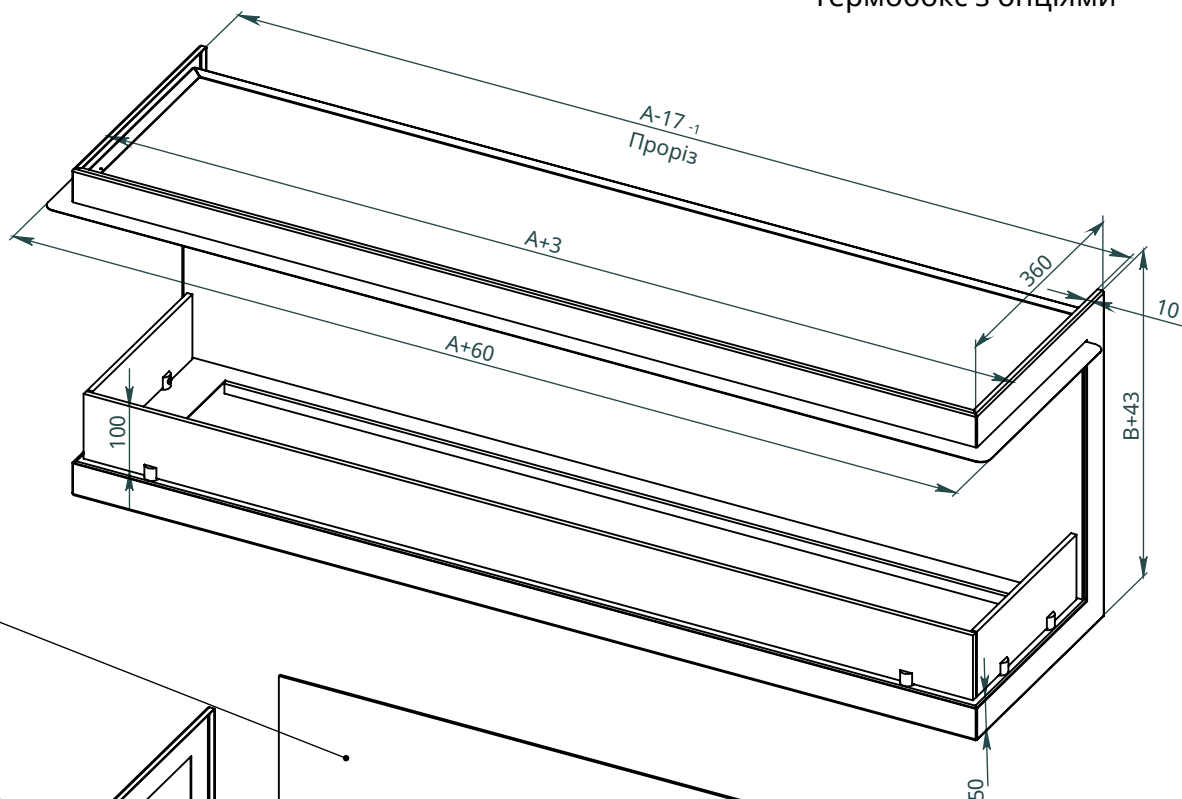

x
neverdark

Термобокс трьохсторонній Стандартного монтажу (TTS)

для камінів Automatic, Firetec
Інструкція з установки

Модель	Термобокс			Камін	
	A	B	C	X	Y
	Довжина термобокса	Висота термобокса	Глибина термобокса	Довжина каміна	Ширина каміна
TTS-800	800	460	340	700	250
TTS-900	900			800	
TTS-1100	1100			1000	
TTS-1300	1300			1200	
TTS-1600	1600			1500	
TTS-2200	2200			2000	
TTS-2700	2700			2500	

Термобокс з опціями

Доступні
опції:

RS -
Задній скляний
екран

F -
Рамка
С -
Козирьок

LGB -
Скляний бортик
по довгій
стороні

Рамка

Козирьок