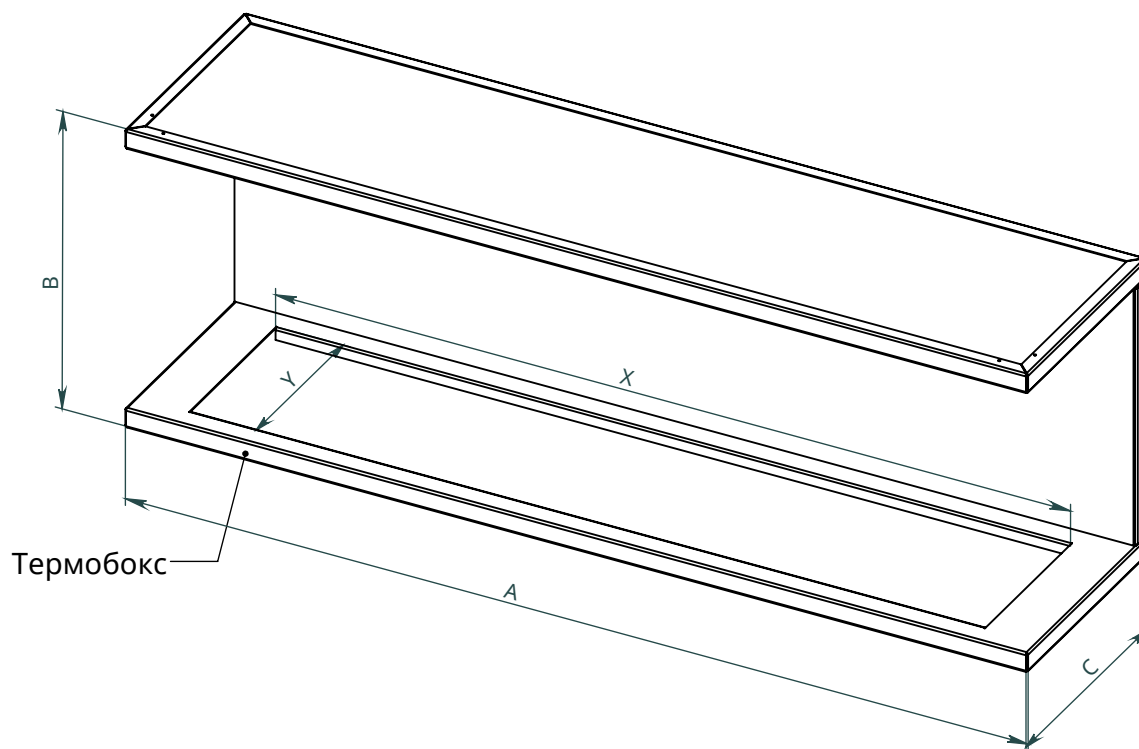

x
neverdark

Термобокс трьохсторонній Стандартного монтажу (TTS)

для камінів Automatic, Firetec
Інструкція з установки

Модель	Термобокс			Камін	
	A	B	C	X	Y
	Довжина термобокса	Висота термобокса	Глибина термобокса	Довжина каміна	Ширина каміна
TTS-800	800	460	340	700	250
TTS-900	900			800	
TTS-1100	1100			1000	
TTS-1300	1300			1200	
TTS-1600	1600			1500	
TTS-2200	2200			2000	
TTS-2700	2700			2500	

Термобокс з опціями

Доступні
опції:

RS -
Задній скляний
екран

F -
Рамка
С -
Козирьок

LGB -
Скляний бортик
по довгій
стороні

Рамка

Козирьок