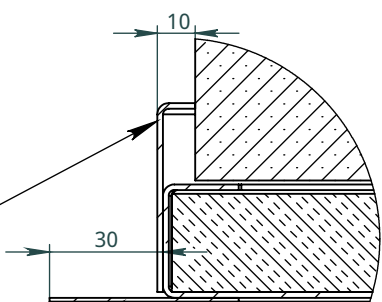

x
neverdark

Термобокс трьохсторонній Стандартного монтажу (TTS)

для камінів Automatic, Firetec
Інструкція з установки

Модель	Термобокс			Камін	
	A	B	C	X	Y
	Довжина термобокса	Висота термобокса	Глибина термобокса	Довжина каміна	Ширина каміна
TTS-800	800	460	340	700	250
TTS-900	900			800	
TTS-1100	1100			1000	
TTS-1300	1300			1200	
TTS-1600	1600			1500	
TTS-2200	2200			2000	
TTS-2700	2700			2500	

Термобокс з опціями

Доступні
опції:

RS -
Задній скляний
екран

F -
Рамка
С -
Козирьок

LGB -
Скляний бортик
по довгій
стороні

Рамка

Козирьок