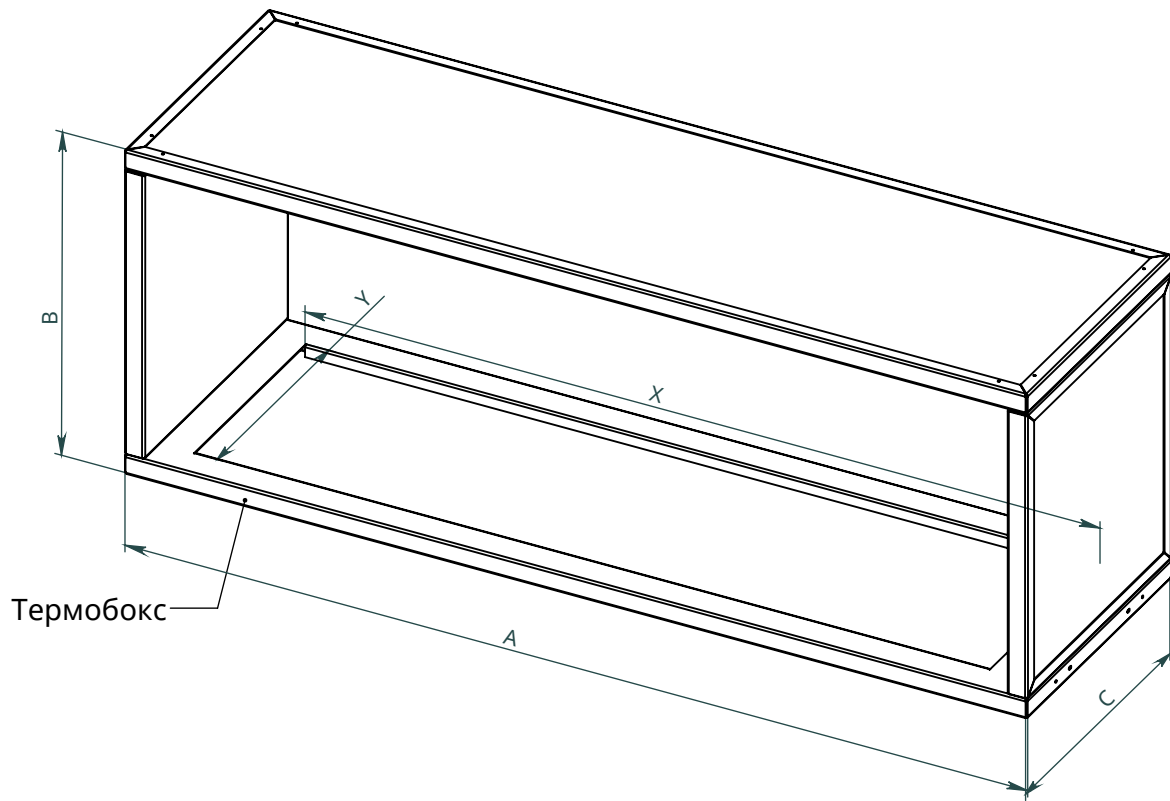

x
neverdark

Термобокс скрізний
Стандартного монтажу
(C2-TST)

для камінів Chalet-II
Інструкція з установки

	Термобокс			Камін	
	A	B	C	X	Y
Модель	Довжина термобокса	Висота термобокса	Глибина термобокса	Довжина каміна	Ширина каміна
C2-TST-800	800	500	410	700	320
C2-TST-1050	1050			950	
C2-TST-1300	1300			1200	

Термобокс з опціями