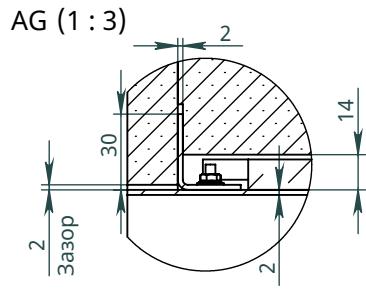

# Термобокс скрізний Прихованого монтажу (Н-TST)

для камінів Automatic, Firetec  
Інструкція з установки

Модель	Термобокс			Камін	
	A	B	C	X	Y
	Довжина термобокса	Висота термобокса	Глибина термобокса	Довжина каміна	Ширина каміна
H-TST-800	800	400	350	700	250
H-TST-900	900			800	
H-TST-1100	1100			1000	
H-TST-1300	1300			1200	
H-TST-1600	1600			1500	
H-TST-2200	2200			2000	
H-TST-2700	2700			2500	

Термобокс з опціями

Доступні  
опції:

C -  
Козирьок

LGB -  
Бортик по довгій  
стороні

LGB -  
Бортик по довгій  
стороні

Козирьок

Стіна

Облицювання