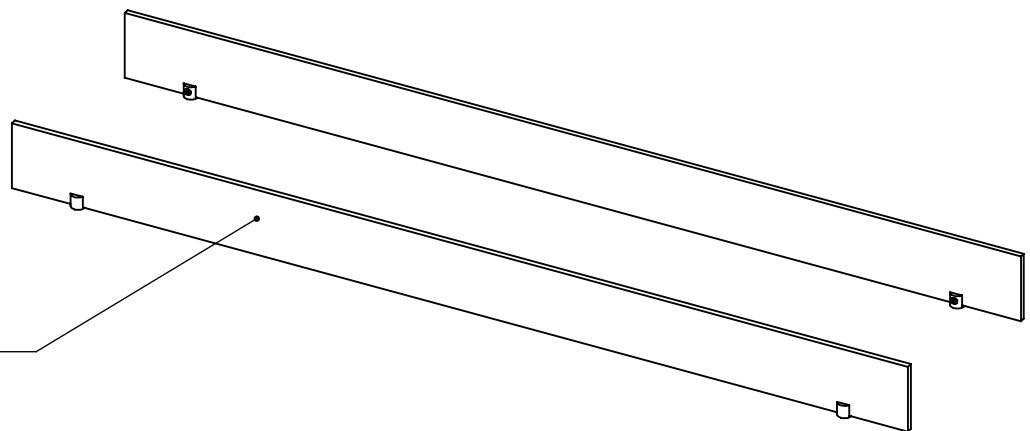

# Термобокс скрізний Прихованого монтажу (Н-TST)

для камінів Automatic, Firetec  
Інструкція з установки

Модель	Термобокс			Камін	
	A	B	C	X	Y
	Довжина термобокса	Висота термобокса	Глибина термобокса	Довжина каміна	Ширина каміна
H-TST-800	800	400	350	700	250
H-TST-900	900			800	
H-TST-1100	1100			1000	
H-TST-1300	1300			1200	
H-TST-1600	1600			1500	
H-TST-2200	2200			2000	
H-TST-2700	2700			2500	

Термобокс з опціями

Доступні  
опції:

C -  
Козирьок

LGB -  
Бортик по довгій  
стороні

LGB -  
Бортик по довгій  
стороні

Козирьок

Стіна

Облицювання