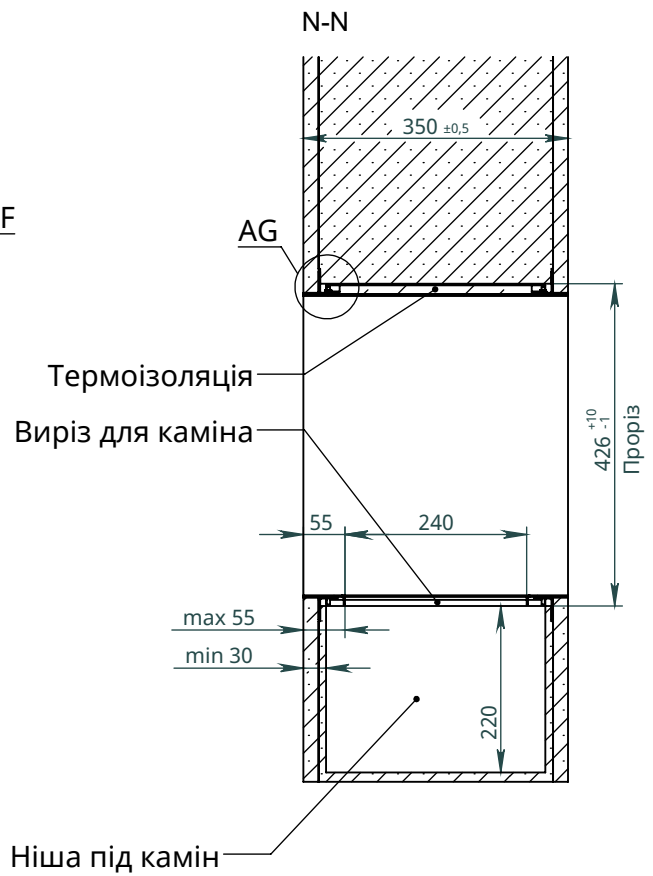

# Термобокс скрізний Прихованого монтажу (Н-TST)

для камінів Automatic, Firetec  
Інструкція з установки

Модель	Термобокс			Камін	
	A	B	C	X	Y
	Довжина термобокса	Висота термобокса	Глибина термобокса	Довжина каміна	Ширина каміна
H-TST-800	800	400	350	700	250
H-TST-900	900			800	
H-TST-1100	1100			1000	
H-TST-1300	1300			1200	
H-TST-1600	1600			1500	
H-TST-2200	2200			2000	
H-TST-2700	2700			2500	

Термобокс з опціями

Доступні  
опції:

C -  
Козирьок

LGB -  
Бортик по довгій  
стороні

LGB -  
Бортик по довгій  
стороні

Козирьок

Стіна

Облицювання