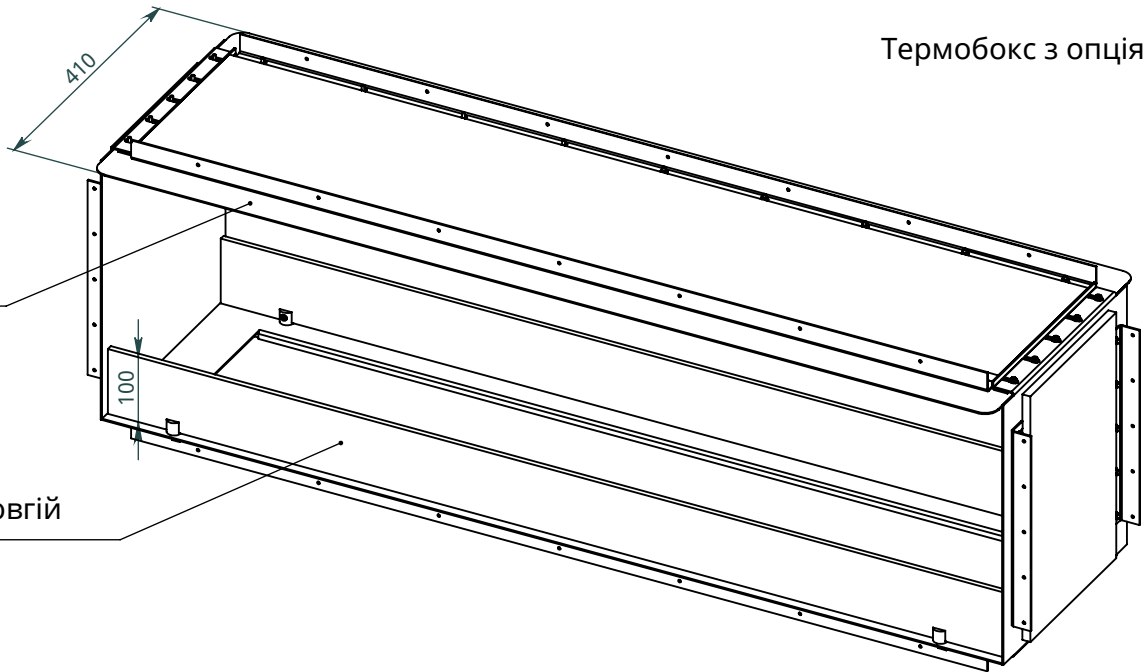

# Термобокс скрізний Прихованого монтажу (Н-TST)

для камінів Automatic, Firetec  
Інструкція з установки

Модель	Термобокс			Камін	
	A	B	C	X	Y
	Довжина термобокса	Висота термобокса	Глибина термобокса	Довжина каміна	Ширина каміна
H-TST-800	800	400	350	700	250
H-TST-900	900			800	
H-TST-1100	1100			1000	
H-TST-1300	1300			1200	
H-TST-1600	1600			1500	
H-TST-2200	2200			2000	
H-TST-2700	2700			2500	

Термобокс з опціями

Доступні  
опції:

C -  
Козирьок

LGB -  
Бортик по довгій  
стороні

LGB -  
Бортик по довгій  
стороні

Козирьок

Стіна

Облицювання