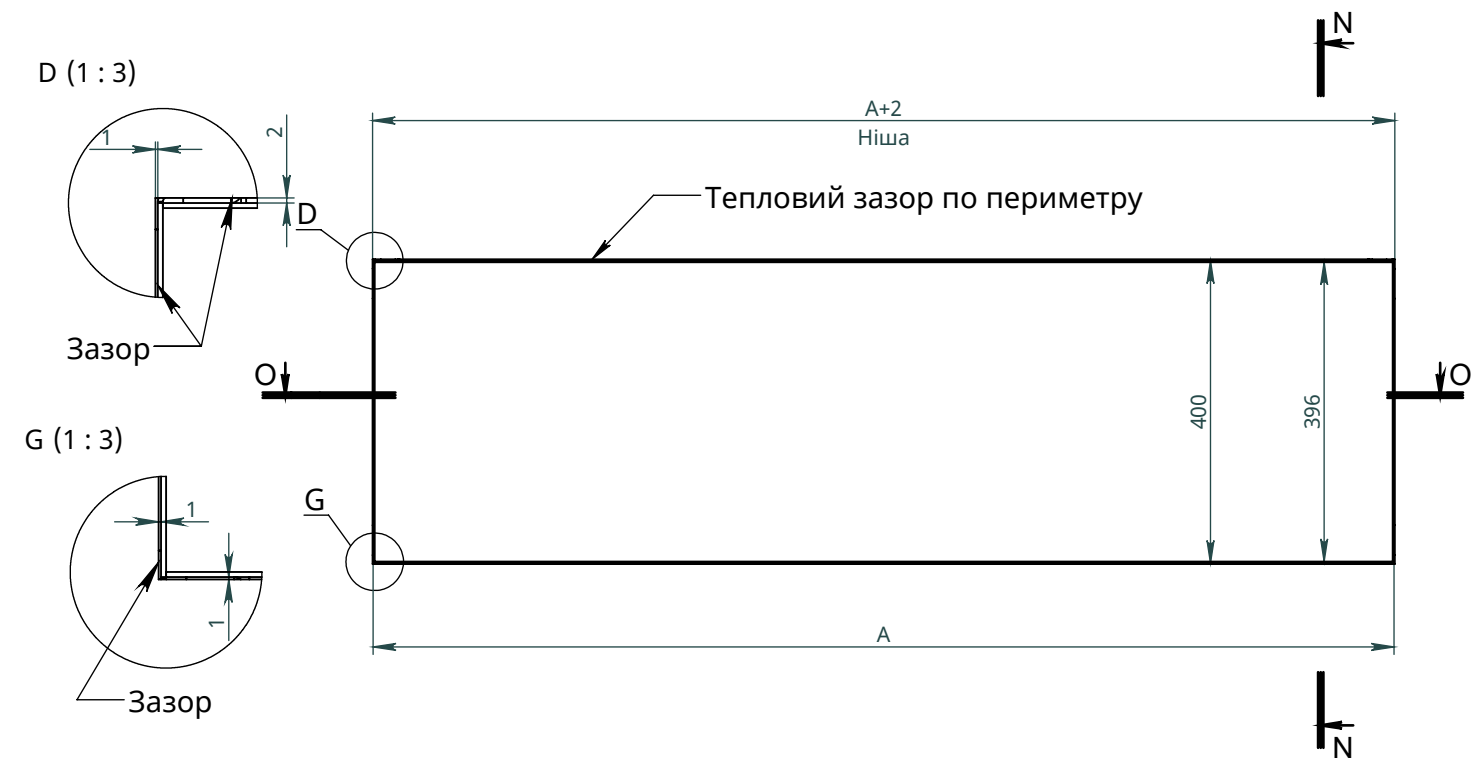

Термобокс з опціями

Доступні  
опції:

C -  
Козирьок

LGB -  
Бортик по довгій  
стороні

LGB -  
Бортик по довгій  
стороні

Козирьок

Стіна

Облицювання