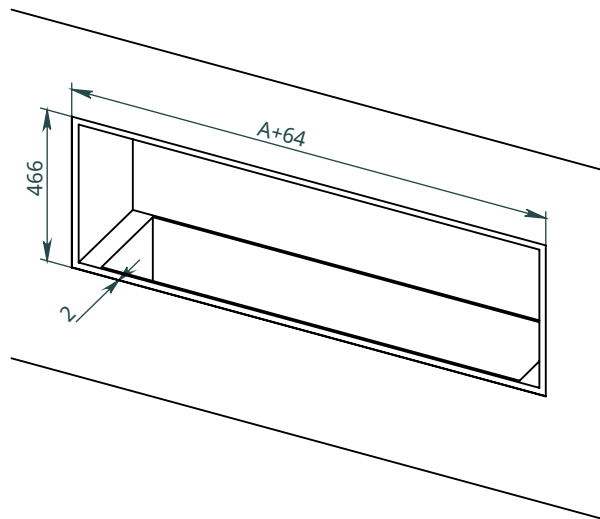

# Термобокс скрізний Прихованого монтажу (Н-TST)

для камінів Automatic, Firetec  
Інструкція з установки

Модель	Термобокс			Камін	
	A	B	C	X	Y
	Довжина термобокса	Висота термобокса	Глибина термобокса	Довжина каміна	Ширина каміна
H-TST-800	800	400	350	700	250
H-TST-900	900			800	
H-TST-1100	1100			1000	
H-TST-1300	1300			1200	
H-TST-1600	1600			1500	
H-TST-2200	2200			2000	
H-TST-2700	2700			2500	

Термобокс з опціями

Доступні  
опції:

C -  
Козирьок

LGB -  
Бортик по довгій  
стороні

LGB -  
Бортик по довгій  
стороні

Козирьок

Стіна

Облицювання