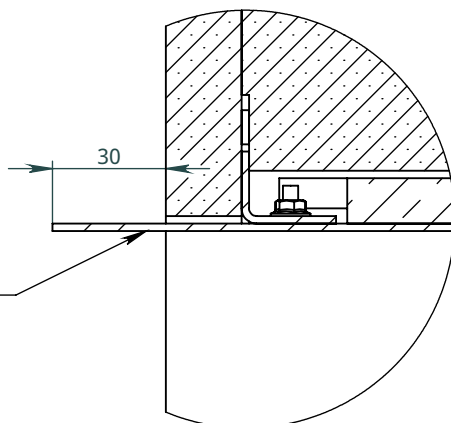

# Термобокс скрізний Прихованого монтажу (Н-TST)

для камінів Automatic, Firetec  
Інструкція з установки

Модель	Термобокс			Камін	
	A	B	C	X	Y
	Довжина термобокса	Висота термобокса	Глибина термобокса	Довжина каміна	Ширина каміна
H-TST-800	800	400	350	700	250
H-TST-900	900			800	
H-TST-1100	1100			1000	
H-TST-1300	1300			1200	
H-TST-1600	1600			1500	
H-TST-2200	2200			2000	
H-TST-2700	2700			2500	

Термобокс з опціями

Доступні  
опції:

C -  
Козирьок

LGB -  
Бортик по довгій  
стороні

LGB -  
Бортик по довгій  
стороні

Козирьок

Стіна

Облицювання