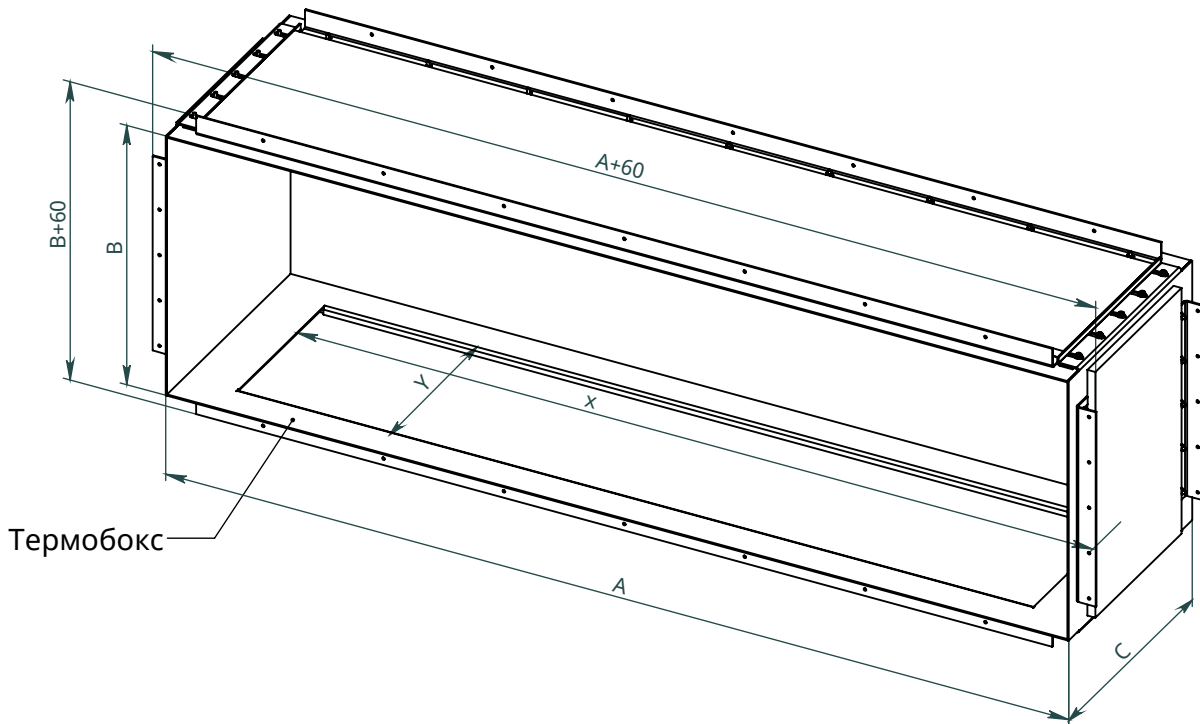

# Термобокс скрізний Прихованого монтажу (Н-TST)

для камінів Automatic, Firetec  
Інструкція з установки

Модель	Термобокс			Камін	
	A	B	C	X	Y
	Довжина термобокса	Висота термобокса	Глибина термобокса	Довжина каміна	Ширина каміна
H-TST-800	800	400	350	700	250
H-TST-900	900			800	
H-TST-1100	1100			1000	
H-TST-1300	1300			1200	
H-TST-1600	1600			1500	
H-TST-2200	2200			2000	
H-TST-2700	2700			2500	