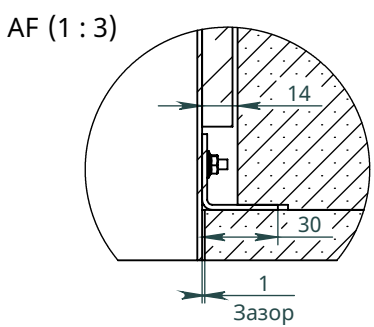

# Термобокс скрізний Прихованого монтажу (Н-TST)

для камінів Automatic, Firetec  
Інструкція з установки

Модель	Термобокс			Камін	
	A	B	C	X	Y
	Довжина термобокса	Висота термобокса	Глибина термобокса	Довжина каміна	Ширина каміна
H-TST-800	800	400	350	700	250
H-TST-900	900			800	
H-TST-1100	1100			1000	
H-TST-1300	1300			1200	
H-TST-1600	1600			1500	
H-TST-2200	2200			2000	
H-TST-2700	2700			2500	

Термобокс з опціями

Доступні  
опції:

C -  
Козирьок

LGB -  
Бортик по довгій  
стороні

LGB -  
Бортик по довгій  
стороні

Козирьок

Стіна

Облицювання