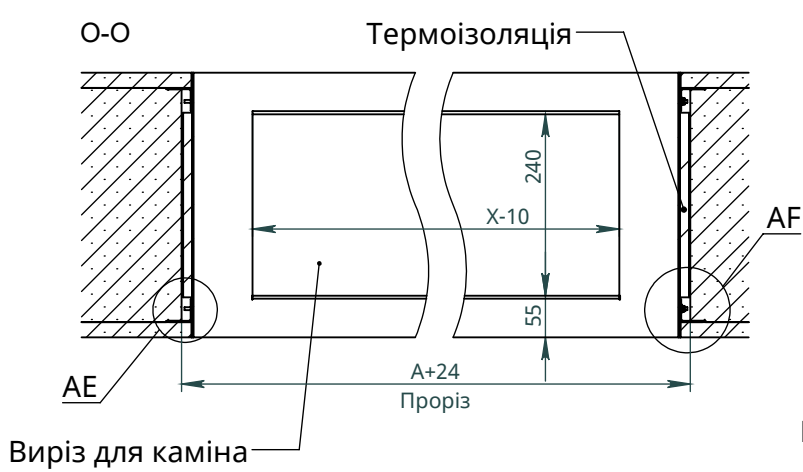

# Термобокс скрізний Прихованого монтажу (Н-TST)

для камінів Automatic, Firetec  
Інструкція з установки

Модель	Термобокс			Камін	
	A	B	C	X	Y
	Довжина термобокса	Висота термобокса	Глибина термобокса	Довжина каміна	Ширина каміна
H-TST-800	800	400	350	700	250
H-TST-900	900			800	
H-TST-1100	1100			1000	
H-TST-1300	1300			1200	
H-TST-1600	1600			1500	
H-TST-2200	2200			2000	
H-TST-2700	2700			2500	

Термобокс з опціями

Доступні  
опції:

C -  
Козирьок

LGB -  
Бортик по довгій  
стороні

LGB -  
Бортик по довгій  
стороні

Козирьок

Стіна

Облицювання