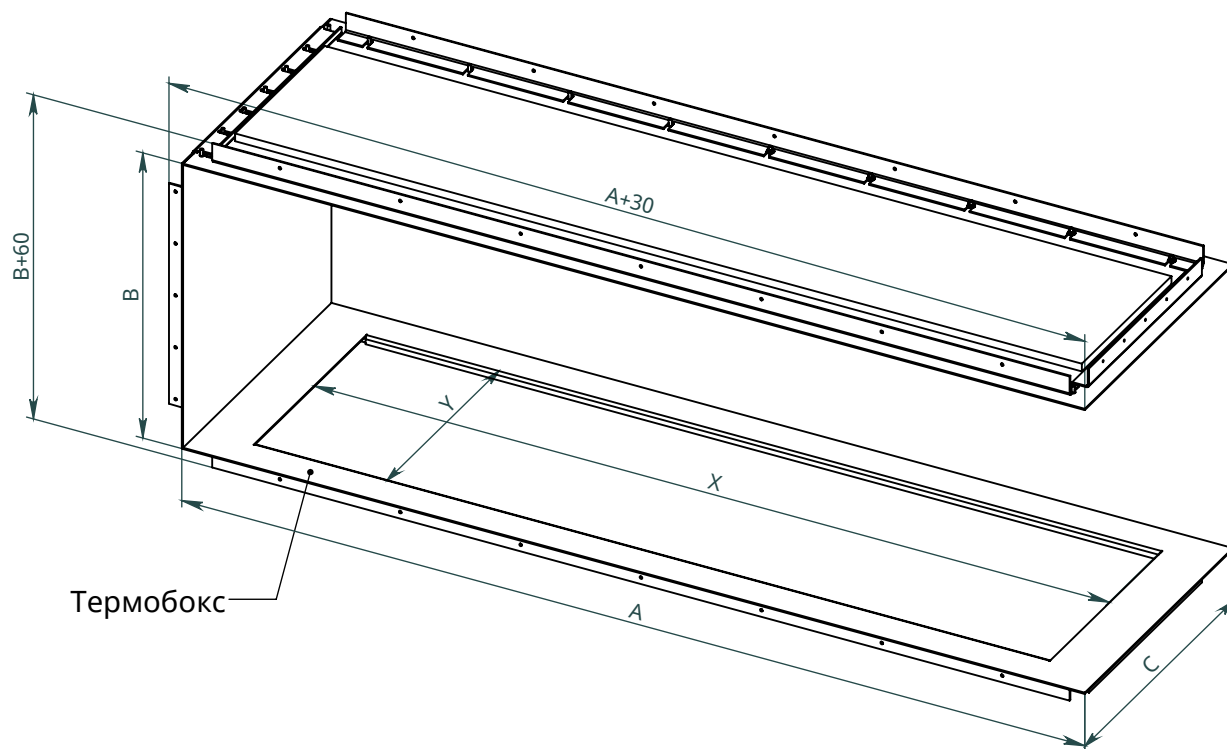

x
neverdark

Термобокс перегородка Прихованого монтажу (C2-H-TRD)

для камінів Chalet-II
Інструкція з установки

| Модель | Термобокс | | | Камін | |
|---------------|--------------------|-------------------|--------------------|----------------|---------------|
| | A | B | C | X | Y |
| | Довжина термобокса | Висота термобокса | Глибина термобокса | Довжина каміна | Ширина каміна |
| C2-H-TRD-800 | 800 | 440 | 420 | 700 | 320 |
| C2-H-TRD-1050 | 1050 | | | 950 | |
| C2-H-TRD-1300 | 1300 | | | 1200 | |

NEVERDARK Термобокс перегородка
Прихованого монтажу для Chalet-II (C2-H-TRD)

Розміри