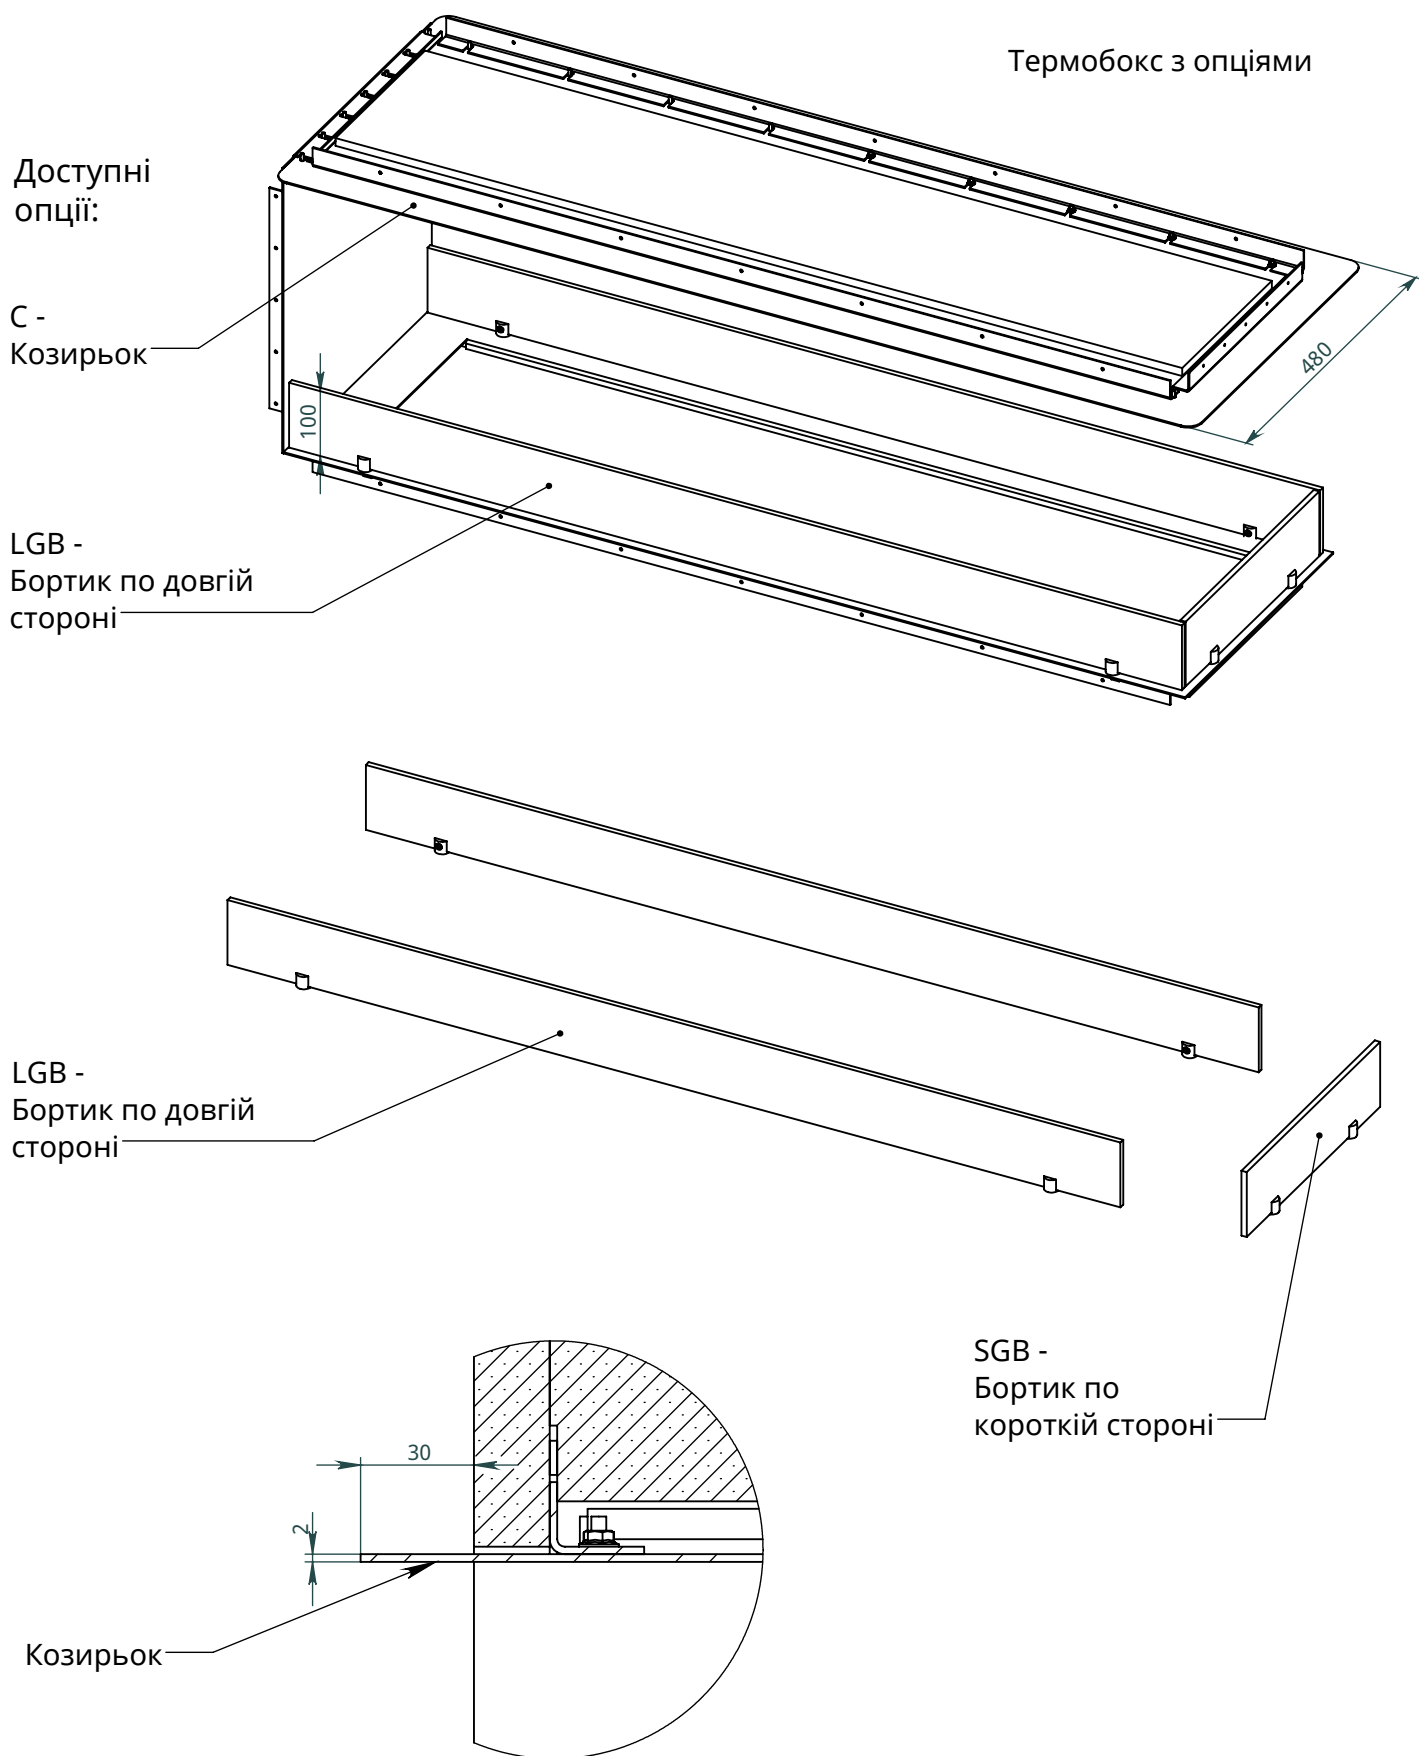

x
neverdark

Термобокс перегородка Прихованого монтажу (C2-H-TRD)

для камінів Chalet-II
Інструкція з установки

| Модель | Термобокс | | | Камін | |
|---------------|--------------------|-------------------|--------------------|----------------|---------------|
| | A | B | C | X | Y |
| | Довжина термобокса | Висота термобокса | Глибина термобокса | Довжина каміна | Ширина каміна |
| C2-H-TRD-800 | 800 | 440 | 420 | 700 | 320 |
| C2-H-TRD-1050 | 1050 | | | 950 | |
| C2-H-TRD-1300 | 1300 | | | 1200 | |

NEVERDARK Термобокс перегородка
Прихованого монтажу для Chalet-II (C2-H-TRD)

Розміри