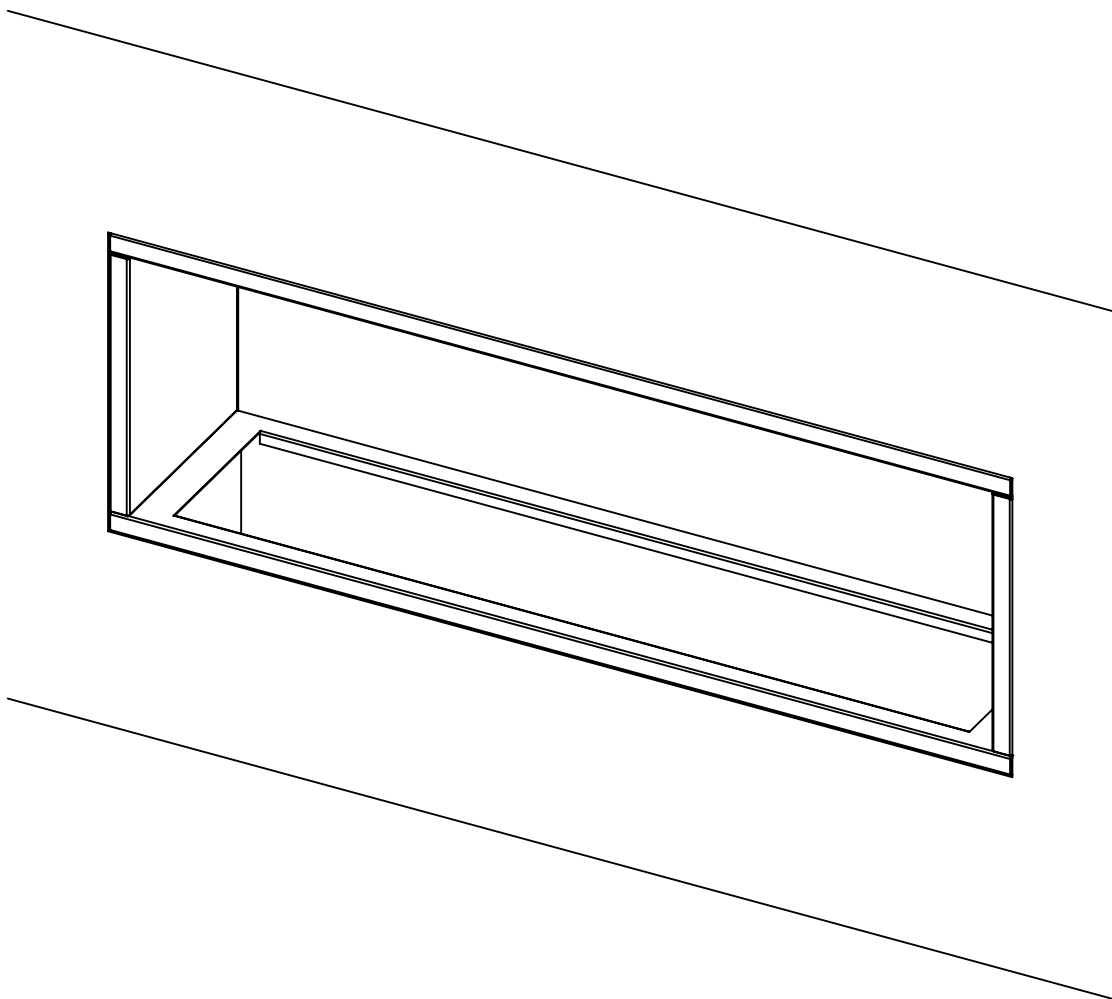

x
neverdark

Термобокс односторонній Стандартного монтажу (TSS)

для камінів Automatic, Firetec
Інструкція з установки

Модель	Термобокс			Камін	
	A	B	C	X	Y
	Довжина термобокса	Висота термобокса	Глибина термобокса	Довжина каміна	Ширина каміна
TSS-800	800	460	340	700	250
TSS-900	900			800	
TSS-1100	1100			1000	
TSS-1300	1300			1200	
TSS-1600	1600			1400	
TSS-2200	2200			1700	
TSS-2700	2700			2600	

Термобокс з опціями

Доступні
опції:

RS -
Заднє відображаюче
чорное скло

C -
Козирок

F -
Рамка

LGB -
Скляний бортик
по довгій
стороні

Рамка

Козирьок