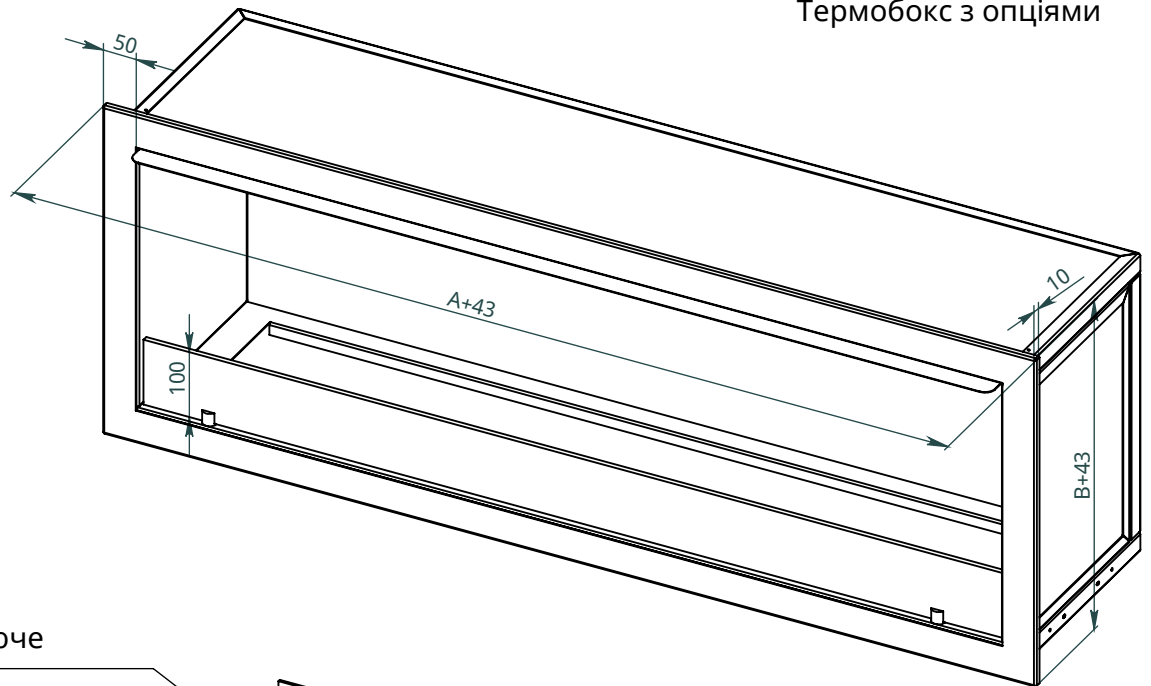

x
neverdark

Термобокс односторонній Стандартного монтажу (TSS)

для камінів Automatic, Firetec
Інструкція з установки

Модель	Термобокс			Камін	
	A	B	C	X	Y
	Довжина термобокса	Висота термобокса	Глибина термобокса	Довжина каміна	Ширина каміна
TSS-800	800	460	340	700	250
TSS-900	900			800	
TSS-1100	1100			1000	
TSS-1300	1300			1200	
TSS-1600	1600			1400	
TSS-2200	2200			1700	
TSS-2700	2700			2600	

Термобокс з опціями

Доступні
опції:

RS -
Заднє відображаюче
чорное скло

C -
Козирок

F -
Рамка

LGB -
Скляний бортик
по довгій
стороні

Рамка

Козирьок