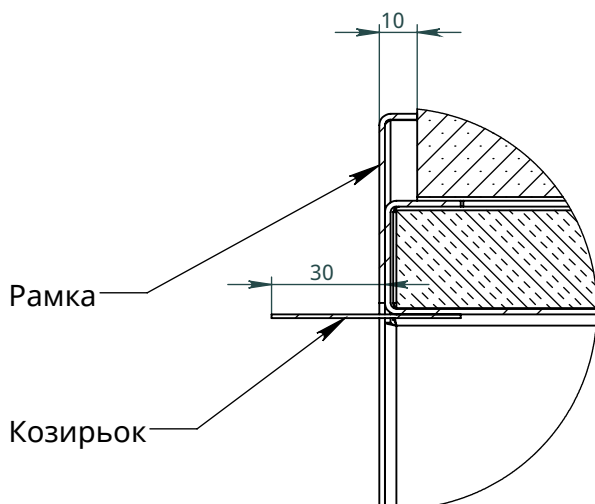

Термобокс з опціями

Доступні
опції:

RS -
Заднє відображаюче
чорное скло

C -
Козирок

F -
Рамка

LGB -
Скляний бортик
по довгій
стороні

Рамка

Козирьок