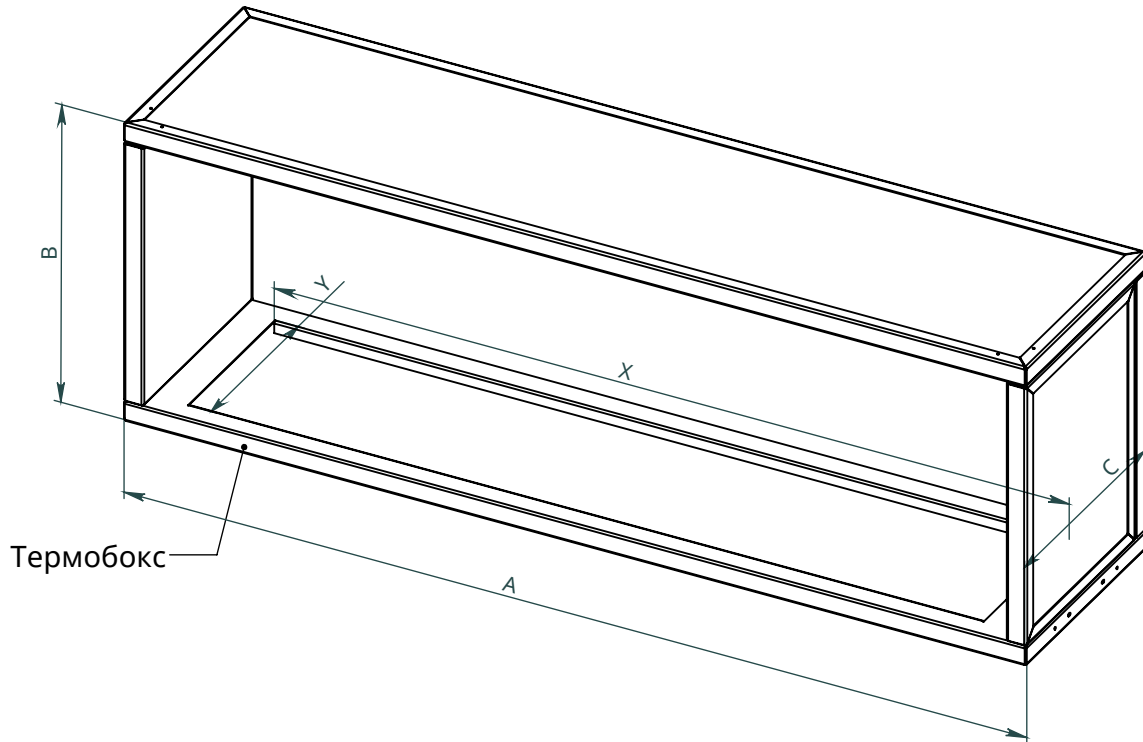

x
neverdark

Термобокс односторонній Стандартного монтажу (TSS)

для камінів Automatic, Firetec
Інструкція з установки

Модель	Термобокс			Камін	
	A	B	C	X	Y
	Довжина термобокса	Висота термобокса	Глибина термобокса	Довжина каміна	Ширина каміна
TSS-800	800	460	340	700	250
TSS-900	900			800	
TSS-1100	1100			1000	
TSS-1300	1300			1200	
TSS-1600	1600			1400	
TSS-2200	2200			1700	
TSS-2700	2700			2600	

Термобокс з опціями

Доступні
опції:

RS -
Заднє відображаюче
чорное скло

C -
Козирок

F -
Рамка

LGB -
Скляний бортик
по довгій
стороні

Рамка

Козирьок