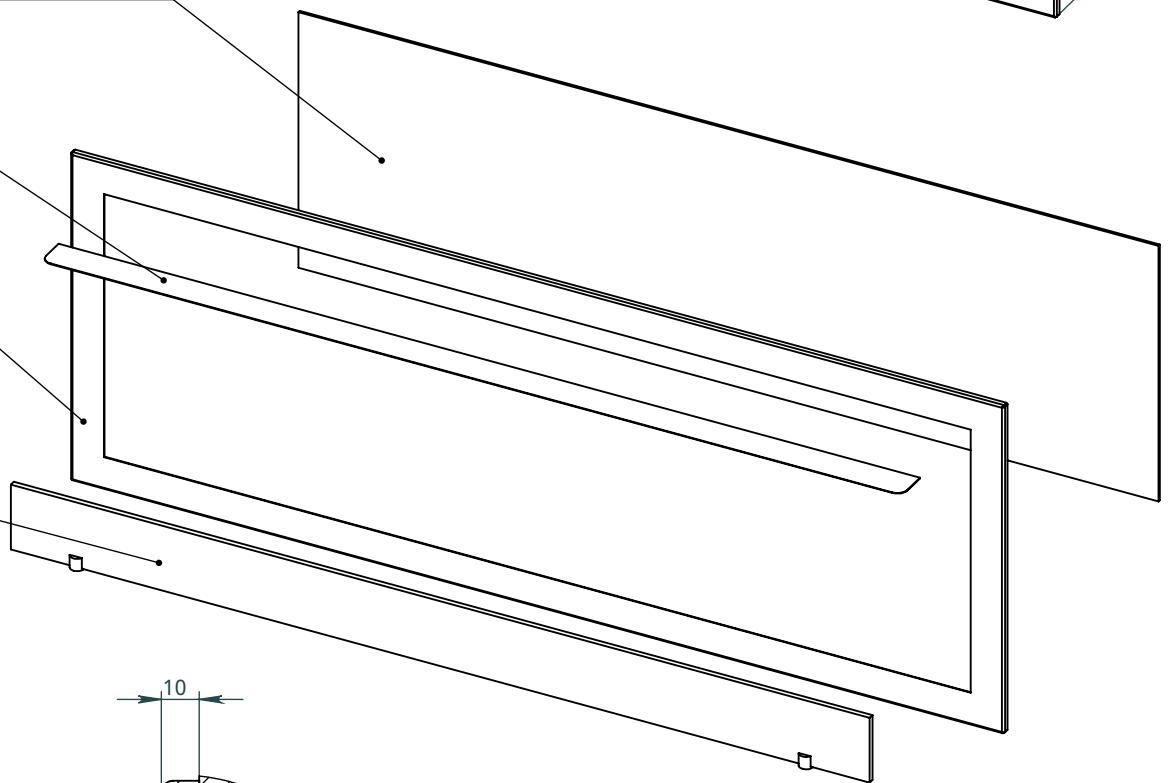

x
neverdark

Термобокс односторонній Стандартного монтажу (TSS)

для камінів Automatic, Firetec
Інструкція з установки

Модель	Термобокс			Камін	
	A	B	C	X	Y
	Довжина термобокса	Висота термобокса	Глибина термобокса	Довжина каміна	Ширина каміна
TSS-800	800	460	340	700	250
TSS-900	900			800	
TSS-1100	1100			1000	
TSS-1300	1300			1200	
TSS-1600	1600			1400	
TSS-2200	2200			1700	
TSS-2700	2700			2600	

Термобокс з опціями

Доступні
опції:

RS -
Заднє відображаюче
чорное скло

C -
Козирок

F -
Рамка

LGB -
Скляний бортик
по довгій
стороні

Рамка

Козирьок