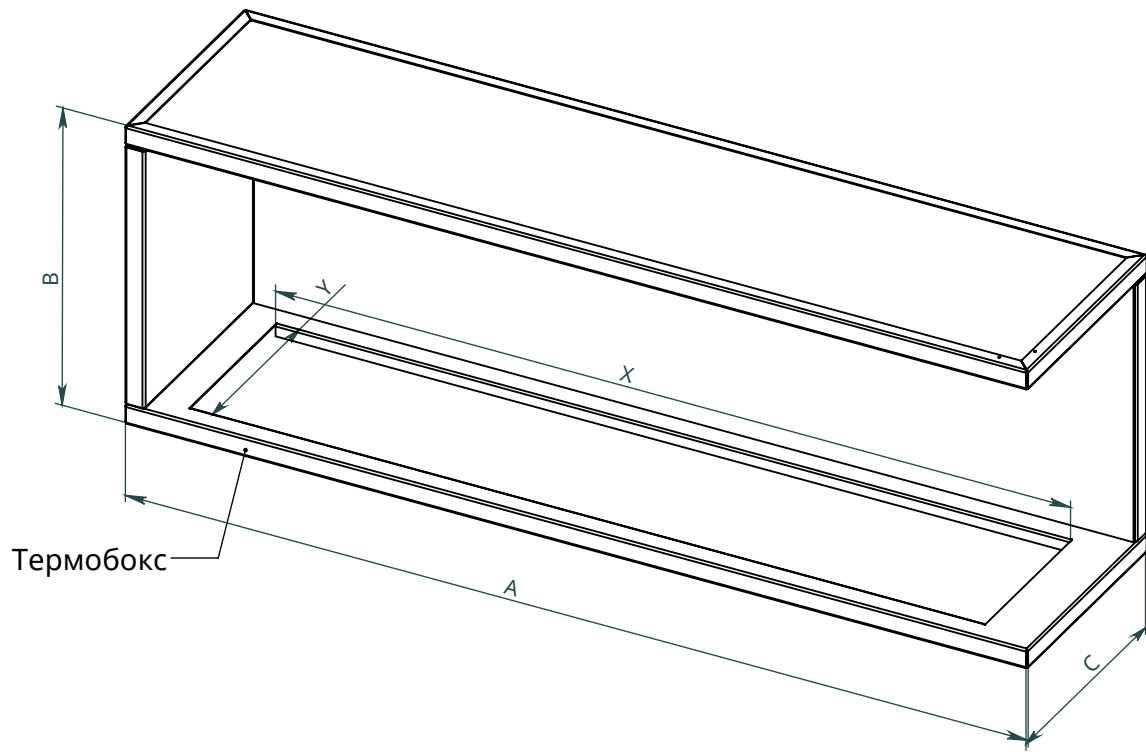

x
neverdark

Термобокс кутовий правий Стандартного монтажу (TRC)

для камінів Automatic, Firetec
Інструкція з установки

Модель	Термобокс			Камін	
	A	B	C	X	Y
	Довжина термобокса	Висота термобокса	Глибина термобокса	Довжина каміна	Ширина каміна
TRC-800	800	460	340	700	250
TRC-900	900			800	
TRC-1100	1100			1000	
TRC-1300	1300			1200	
TRC-1600	1600			1500	
TRC-2200	2200			2000	
TRC-2700	2700			2500	