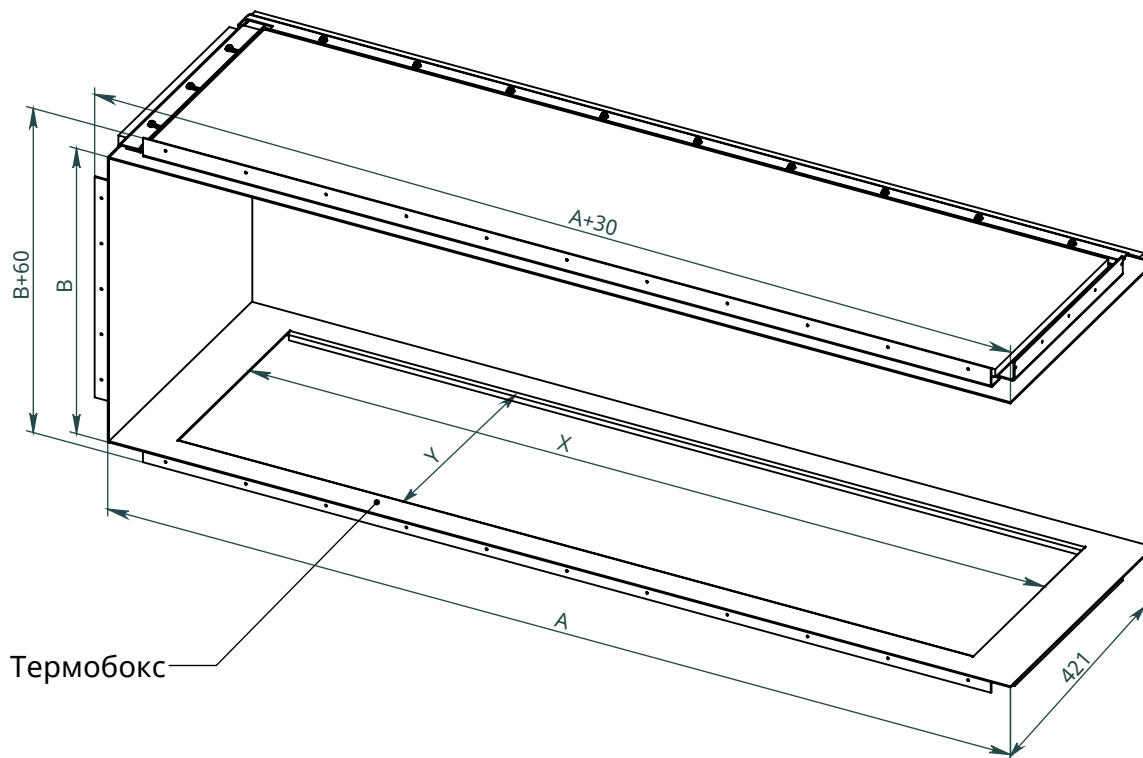

x
neverdark

Термобокс кутовий правий Прихованого монтажу (C2-H-TRC)

для камінів Chalet-II
Інструкція з установки

	Термобокс			Камін	
	A	B	C	X	Y
Модель	Довжина термобокса	Висота термобокса	Глибина термобокса	Довжина каміна	Ширина каміна
C2-H-TRC-800	800	440	420	700	320
C2-H-TRC-1050	1050			950	
C2-H-TRC-1300	1300			1200	

Термобокс з опціями

Доступні
опції:

C -
Козирьок

RS -
Задній
скляний екран

LGB -
Бортик по довгій
стороні

SGB -
Бортик по
короткій стороні

Козирьок