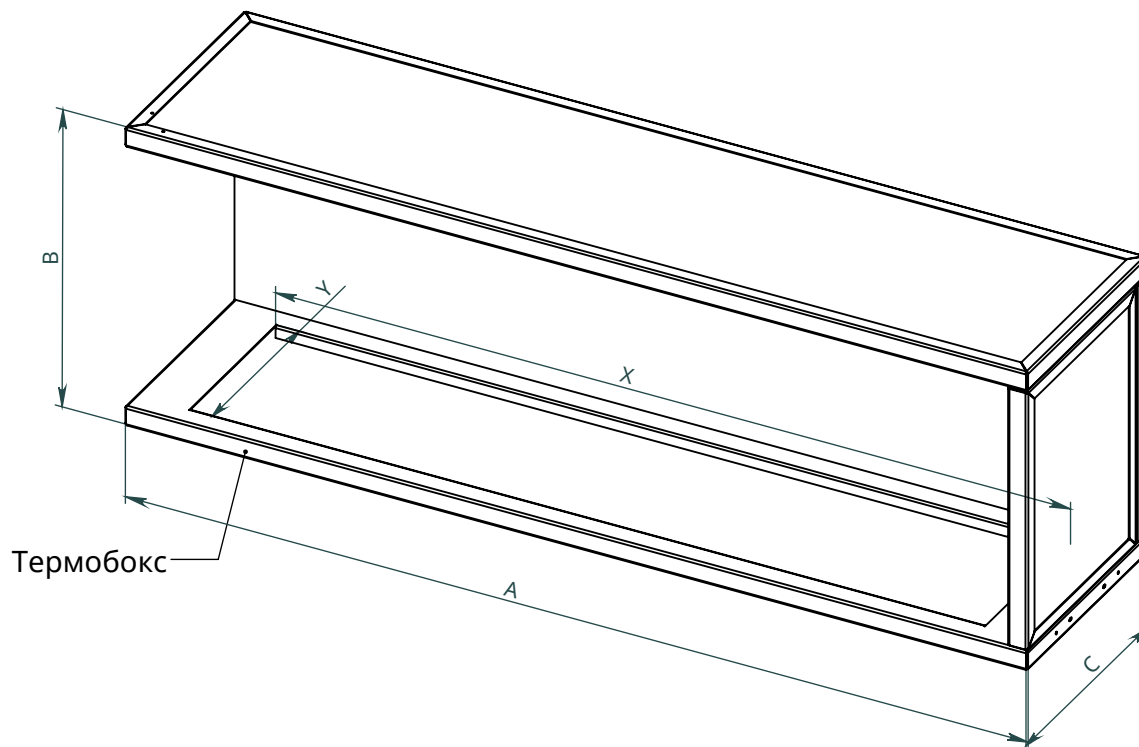

x
neverdark

Термобокс кутовий лівий Стандартного монтажу (TLC)

для камінів Automatic, Firetec
Інструкція з установки

	Термобокс			Камін	
	A	B	C	X	Y
Модель	Довжина термобокса	Висота термобокса	Глибина термобокса	Довжина каміна	Ширина каміна
TLC-800	800	460	340	700	250
TLC-900	900			800	
TLC-1100	1100			1000	
TLC-1300	1300			1200	
TLC-1600	1600			1500	
TLC-2200	2200			2000	
TLC-2700	2700			2500	