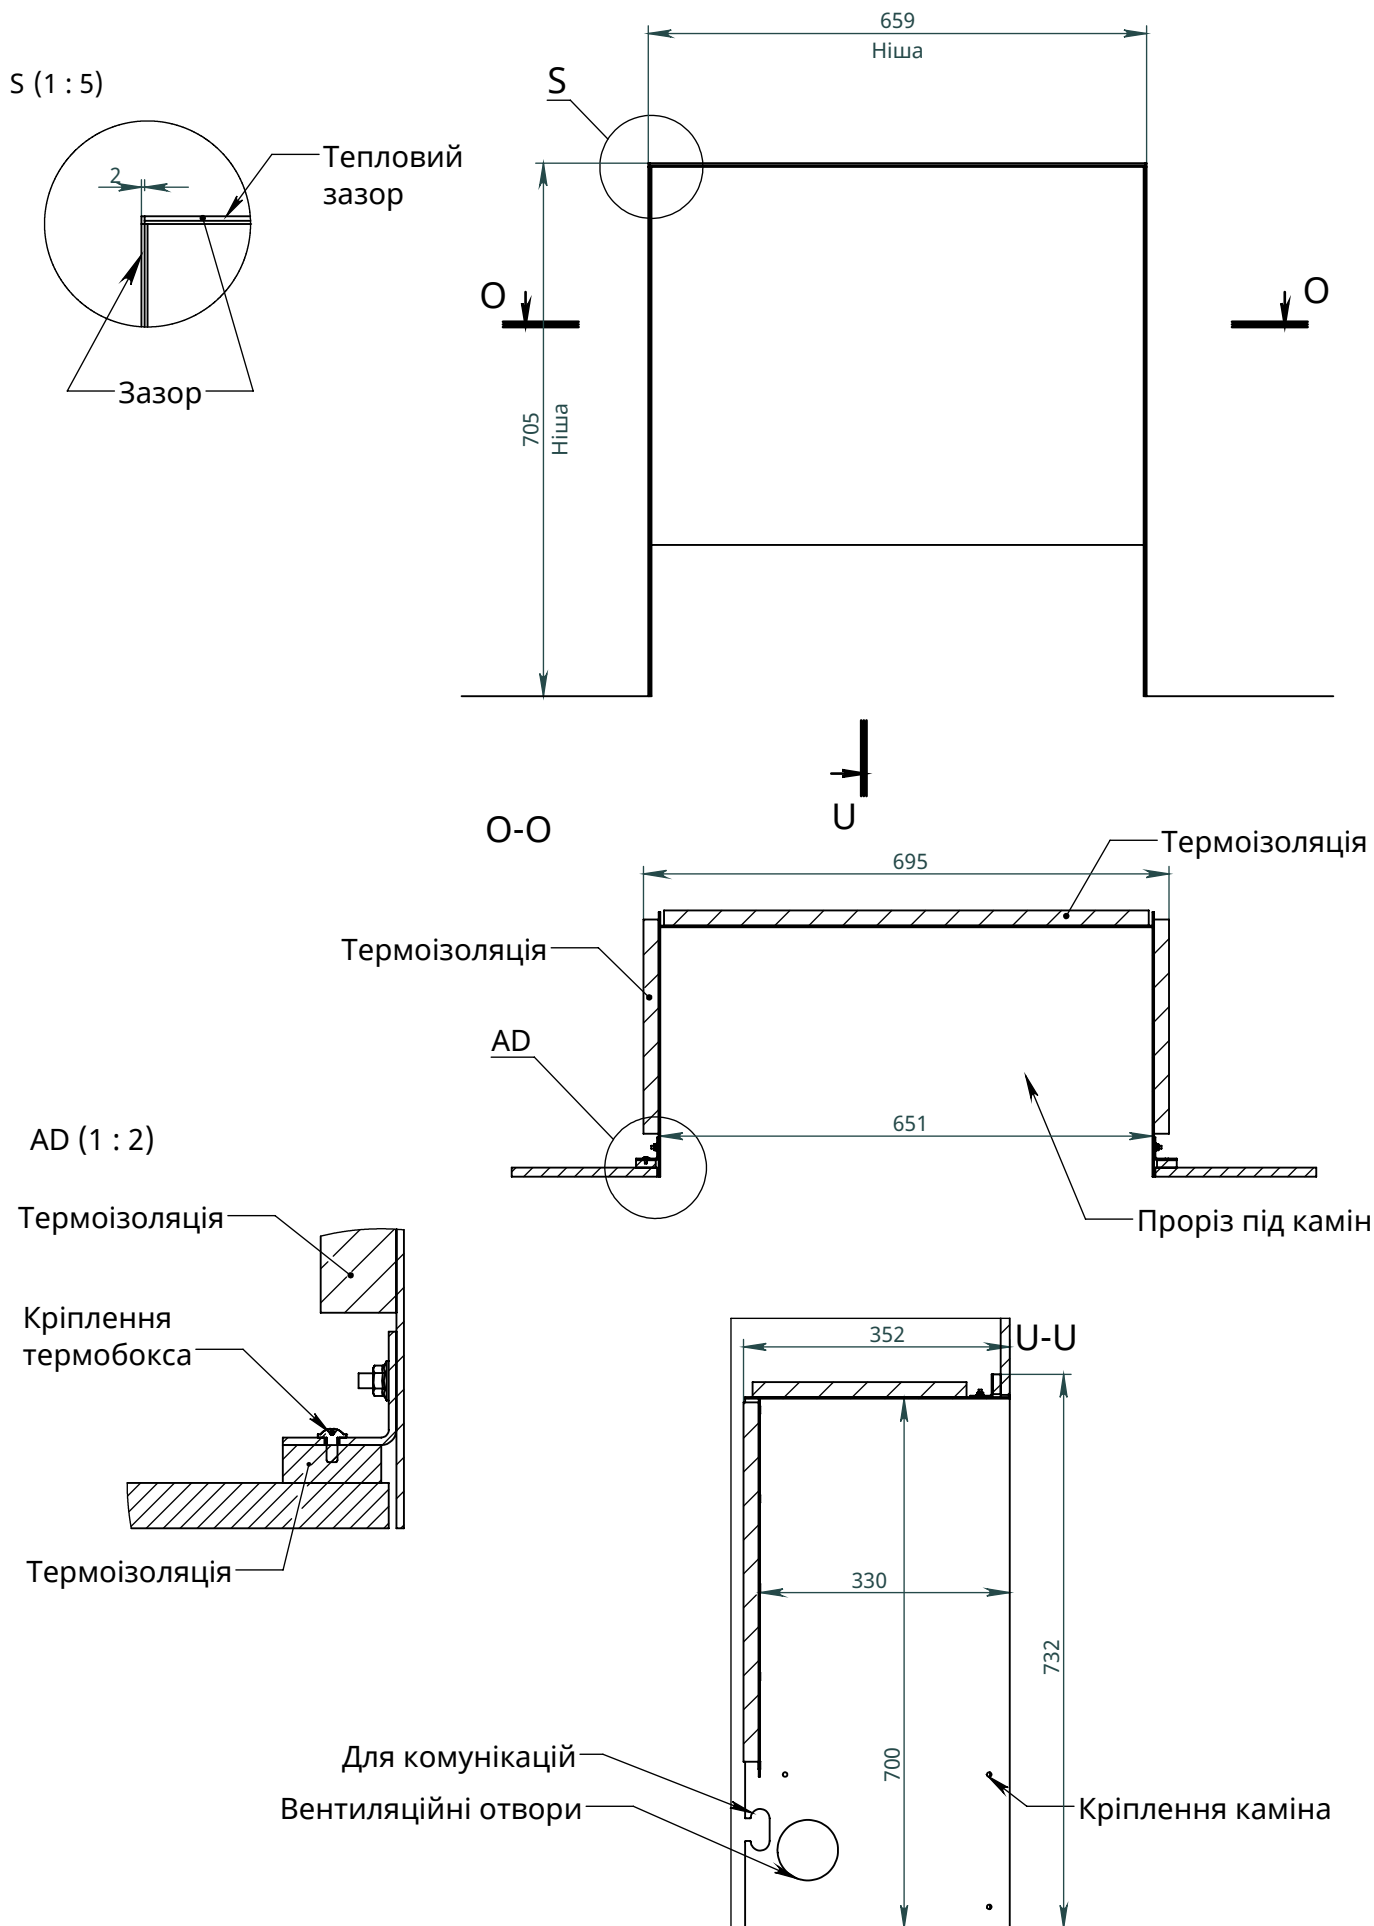

x
neverdark

Chalet Box Прихованого монтажу (H-C1-B-650)

для каміна Chalet-I
Інструкція з установки

	Термобокс			Камін	
	A	B	C	X	Y
Модель	Довжина термобокса	Висота термобокса	Глибина термобокса	Довжина каміна	Ширина каміна
H-C1-B-650	655	702	352	650	320

Регульований кут

У (1 : 2)