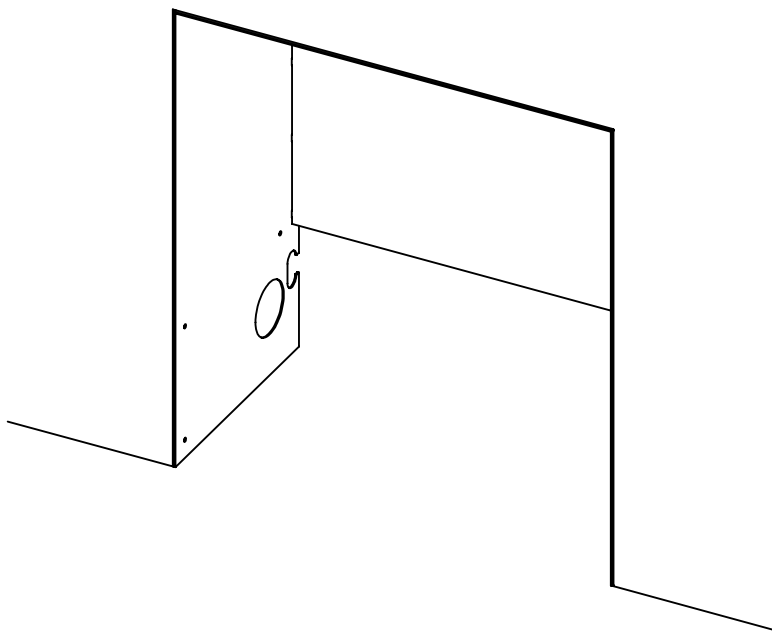

x
neverdark

Chalet Box Прихованого монтажу (H-C1-B-650)

для каміна Chalet-I
Інструкція з установки

	Термобокс			Камін	
	A	B	C	X	Y
Модель	Довжина термобокса	Висота термобокса	Глибина термобокса	Довжина каміна	Ширина каміна
H-C1-B-650	655	702	352	650	320

Регульований кут

У (1 : 2)