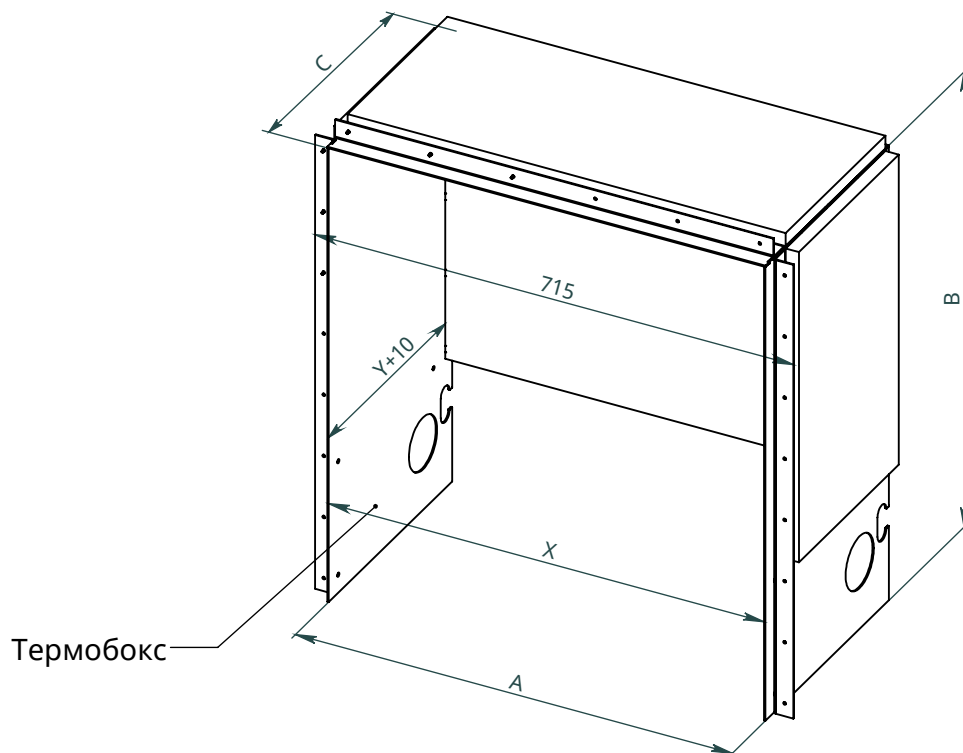

x
neverdark

Chalet Box Прихованого монтажу (H-C1-B-650)

для каміна Chalet-I
Інструкція з установки

	Термобокс			Камін	
	A	B	C	X	Y
Модель	Довжина термобокса	Висота термобокса	Глибина термобокса	Довжина каміна	Ширина каміна
H-C1-B-650	655	702	352	650	320

Регульований кут

У (1 : 2)