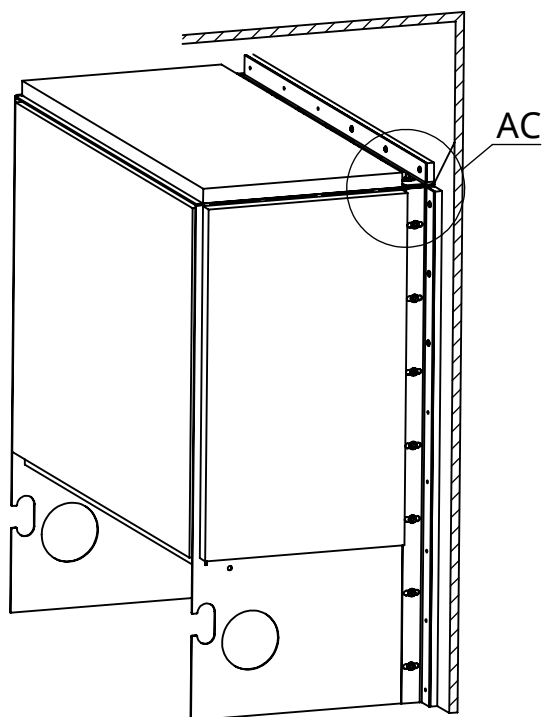

x
neverdark

Chalet Box Прихованого монтажу (H-C1-B-650)

для каміна Chalet-I
Інструкція з установки

	Термобокс			Камін	
	A	B	C	X	Y
Модель	Довжина термобокса	Висота термобокса	Глибина термобокса	Довжина каміна	Ширина каміна
H-C1-B-650	655	702	352	650	320

Регульований кут

У (1 : 2)