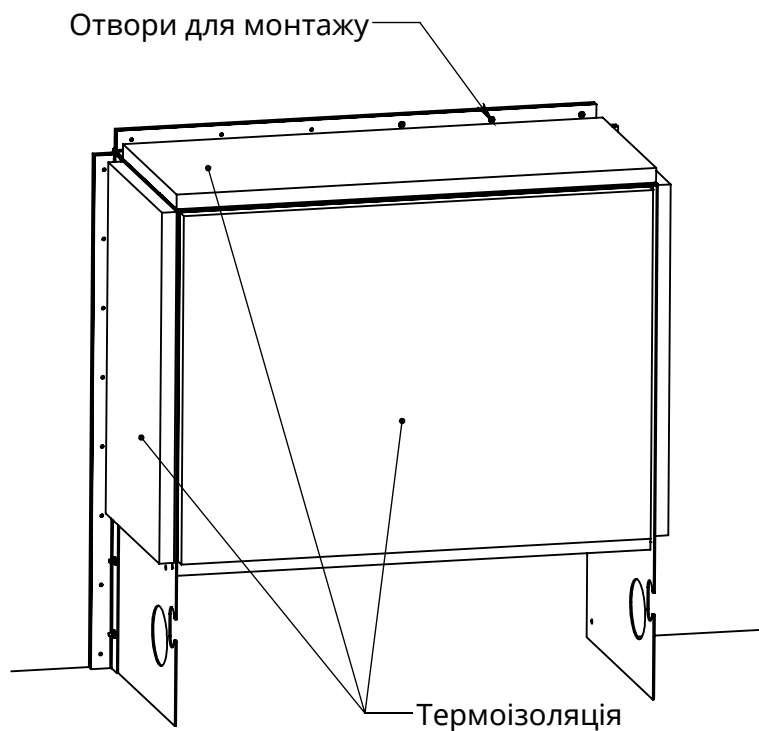

x
neverdark

Chalet Box Прихованого монтажу (H-C1-B-650)

для каміна Chalet-I
Інструкція з установки

	Термобокс			Камін	
	A	B	C	X	Y
Модель	Довжина термобокса	Висота термобокса	Глибина термобокса	Довжина каміна	Ширина каміна
H-C1-B-650	655	702	352	650	320

Регульований кут

У (1 : 2)