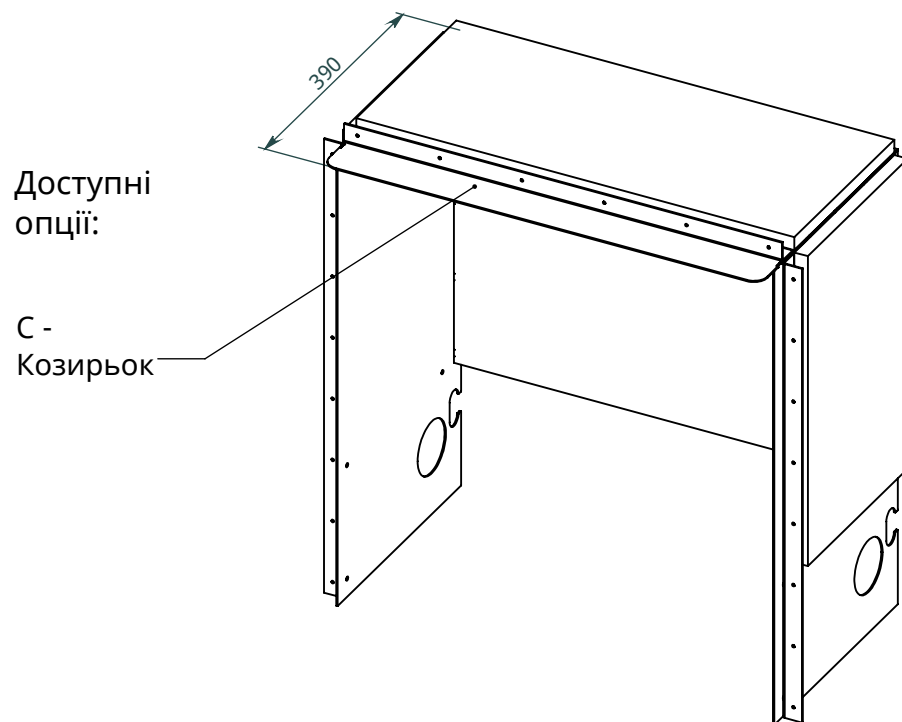

x
neverdark

Chalet Box Прихованого монтажу (H-C1-B-650)

для каміна Chalet-I
Інструкція з установки

	Термобокс			Камін	
	A	B	C	X	Y
Модель	Довжина термобокса	Висота термобокса	Глибина термобокса	Довжина каміна	Ширина каміна
H-C1-B-650	655	702	352	650	320

Регульований кут

У (1 : 2)