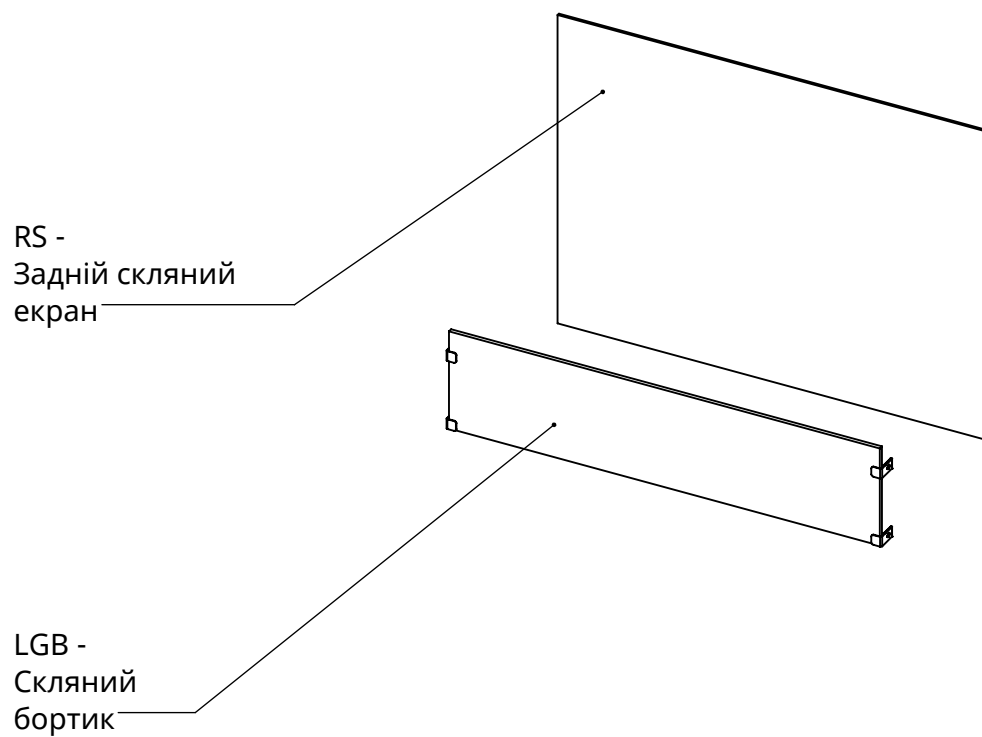

x
neverdark

Chalet Box Прихованого монтажу (H-C1-B-650)

для каміна Chalet-I
Інструкція з установки

	Термобокс			Камін	
	A	B	C	X	Y
Модель	Довжина термобокса	Висота термобокса	Глибина термобокса	Довжина каміна	Ширина каміна
H-C1-B-650	655	702	352	650	320

Регульований кут

У (1 : 2)