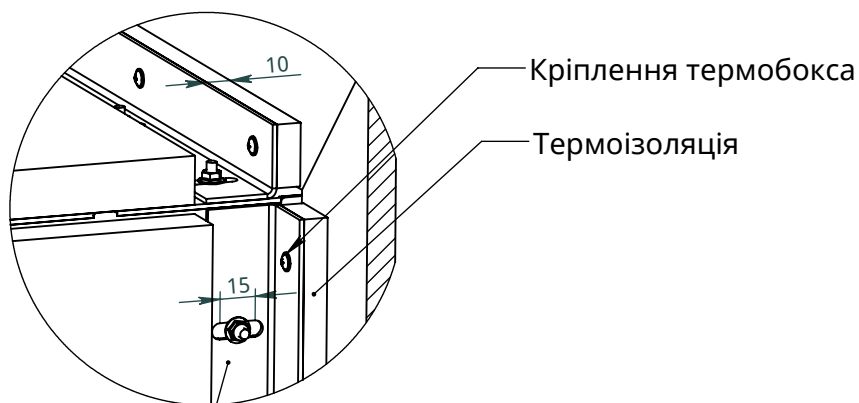

x
neverdark

Chalet Box Прихованого монтажу (H-C1-B-650)

для каміна Chalet-I
Інструкція з установки

	Термобокс			Камін	
	A	B	C	X	Y
Модель	Довжина термобокса	Висота термобокса	Глибина термобокса	Довжина каміна	Ширина каміна
H-C1-B-650	655	702	352	650	320

Регульований кут

У (1 : 2)